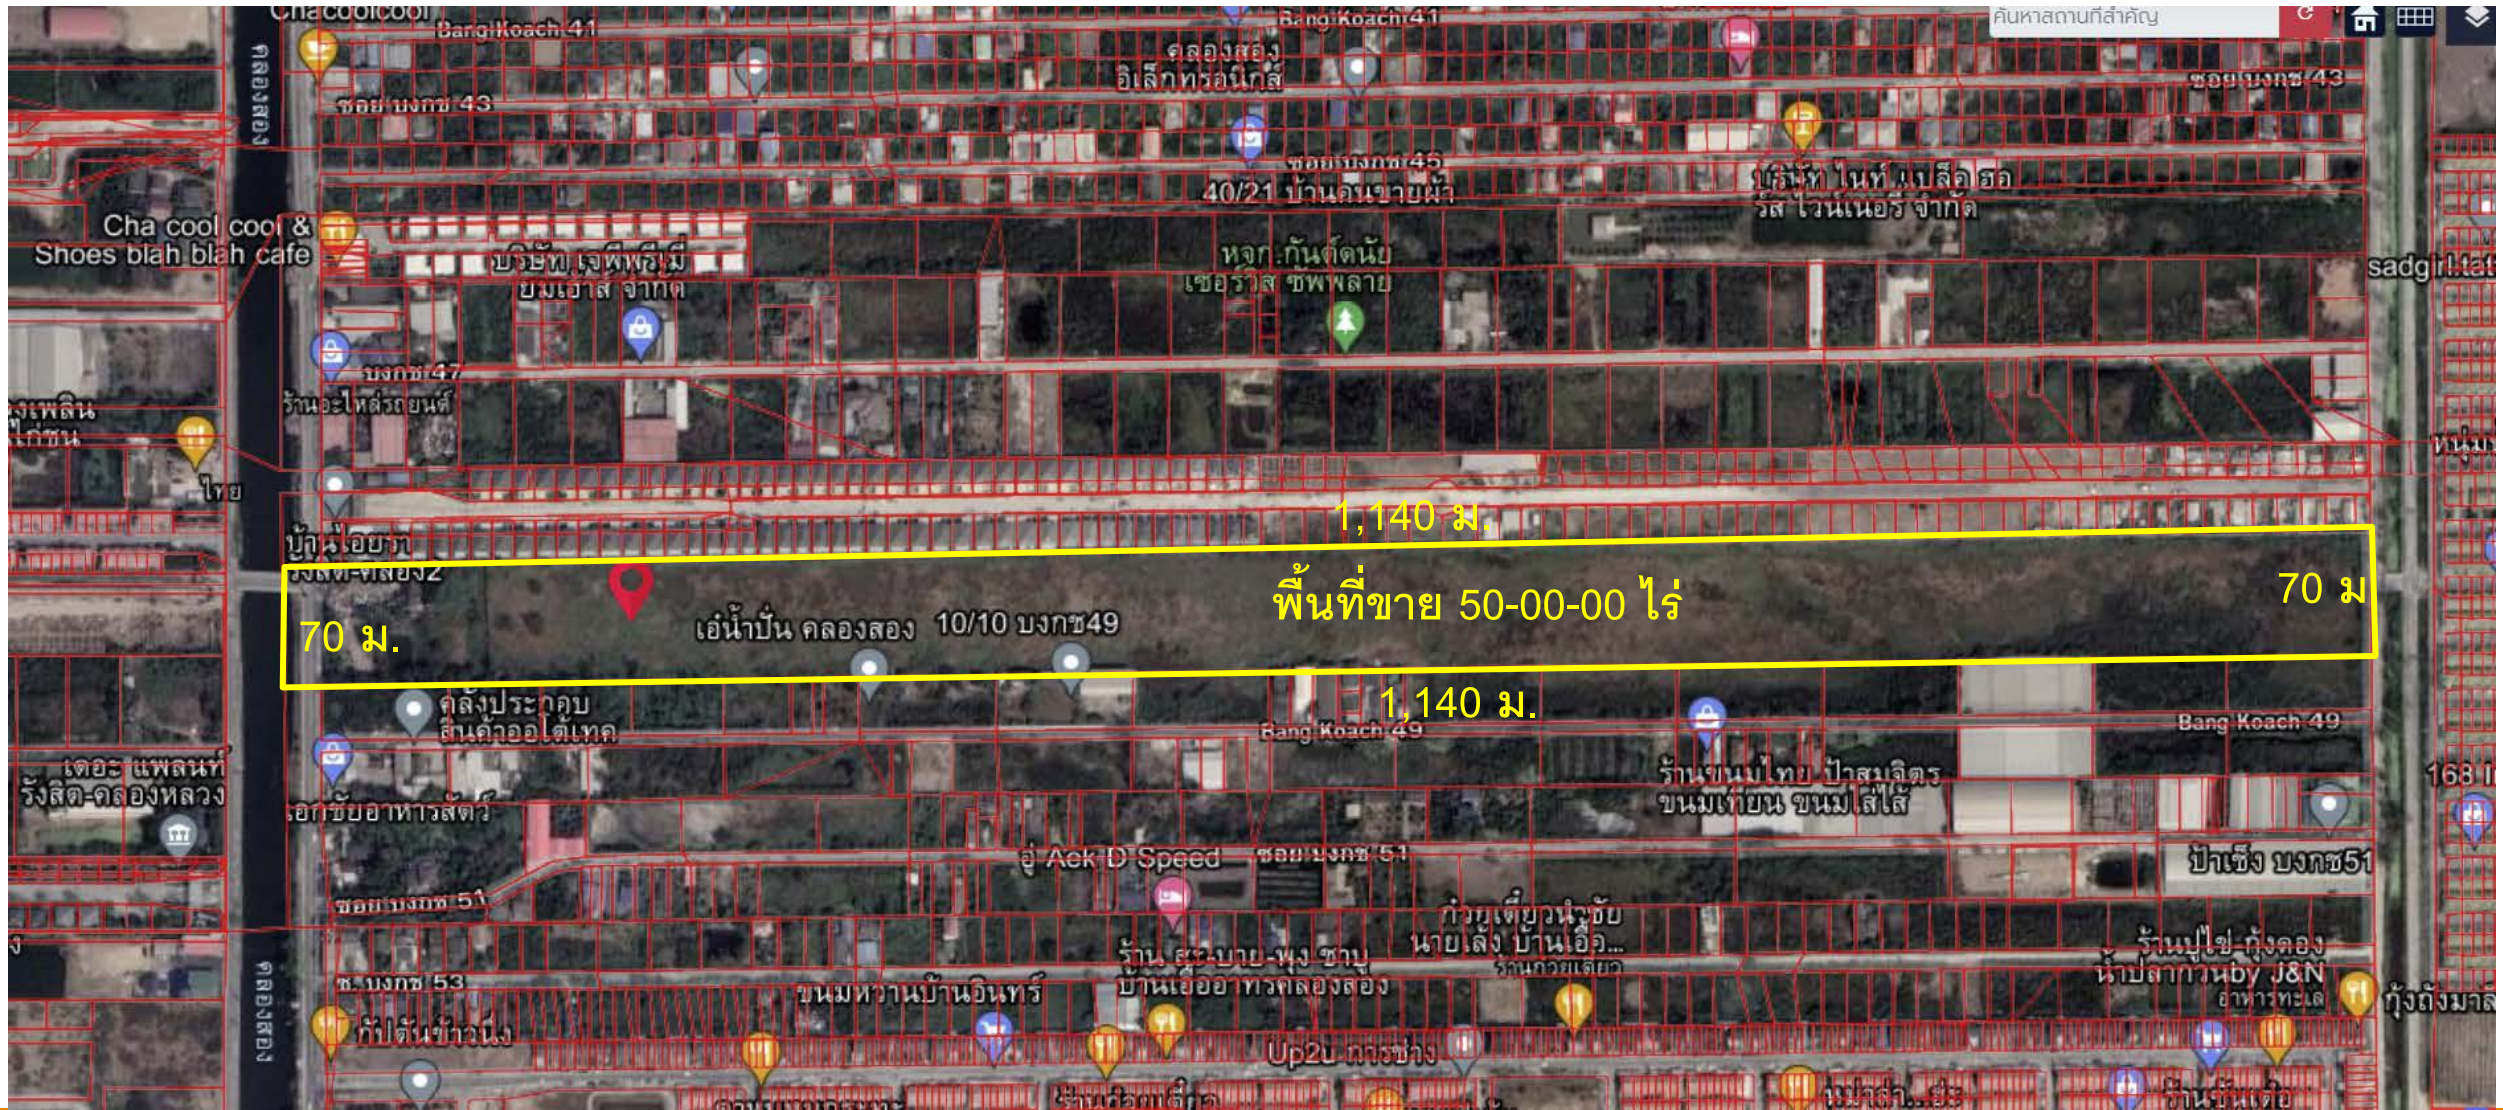

รูปแปลงที่ดิน