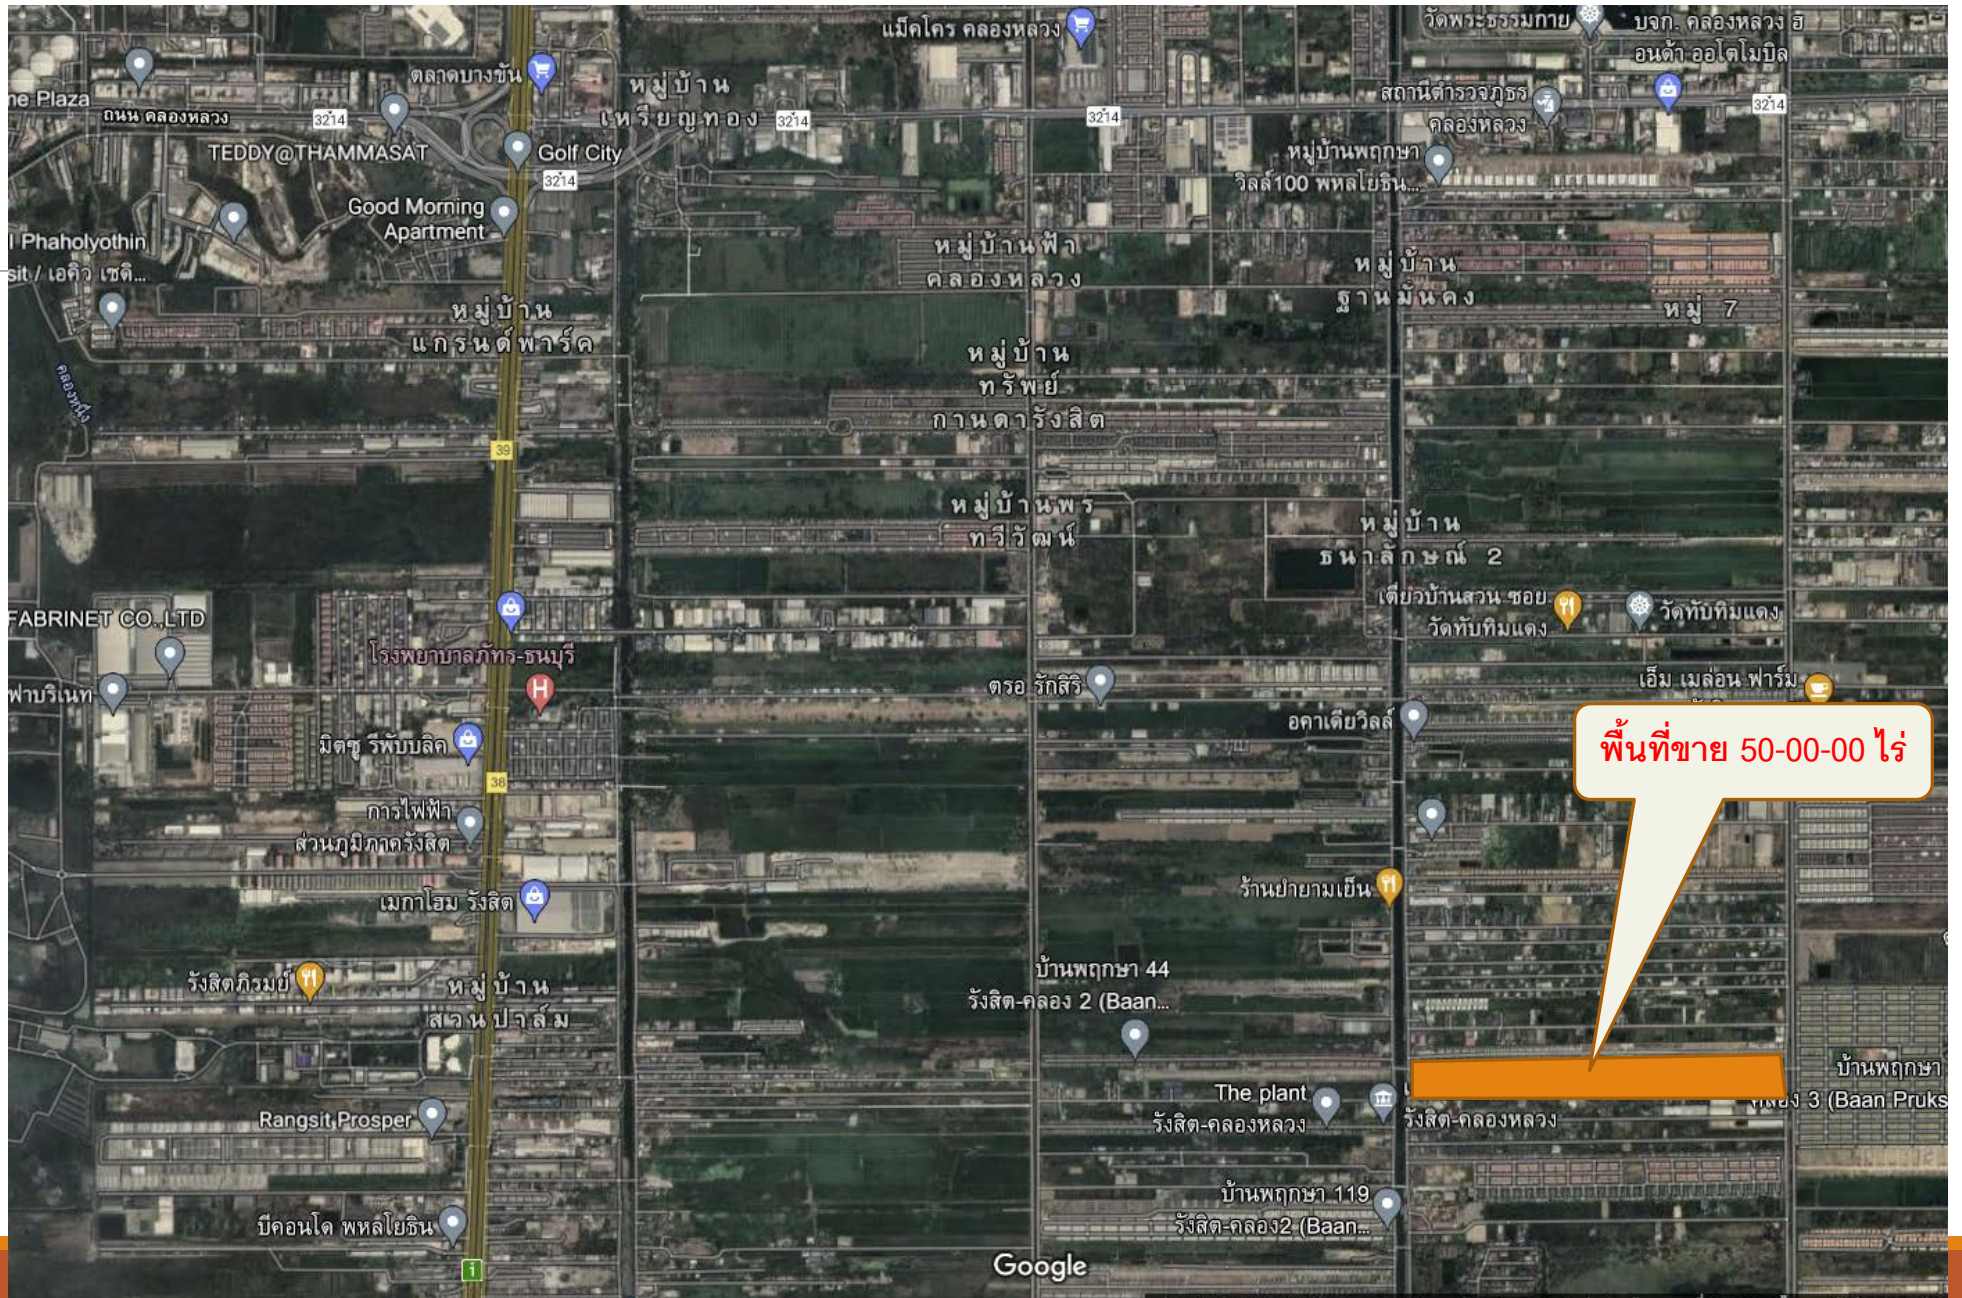

แผนที่ตั้ง