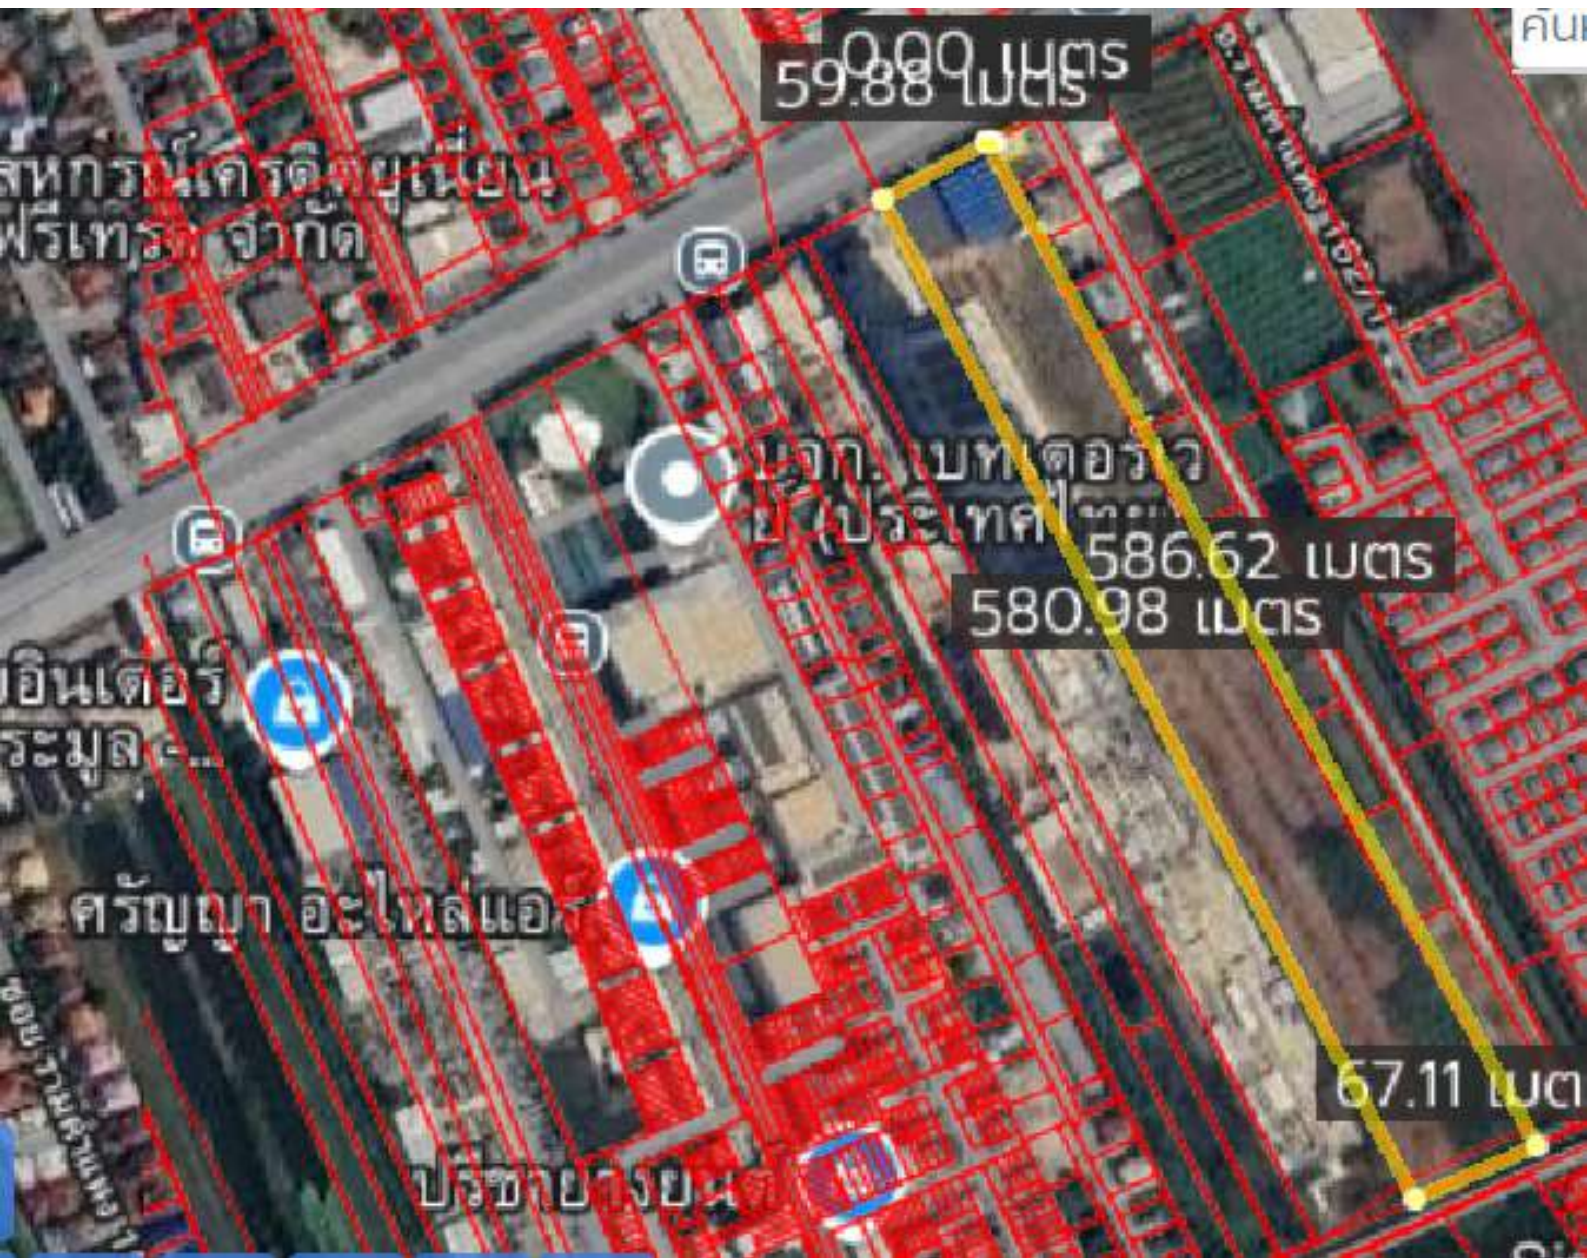

จ.รามคำแหง

จ.รามคำแหง

รพ.รามคำแหง 2

TEN HOME
23 ไร่ 2 งาน 195 ตรว.

ขายที่ดิน จ.รามคำแหง

ติด...รพ.รามคำแหง 2

ติดรถไฟฟ้า...สายสีส้ม

T.(064) 265-3265

ตรว.ล: 126,383.-

Sisters Makeup

59.88 เมตร

0.00 เมตร

๘

บจก. เบทคอร่า
ย (ประเทศ)

586.62 เมตร

580.98 เมตร