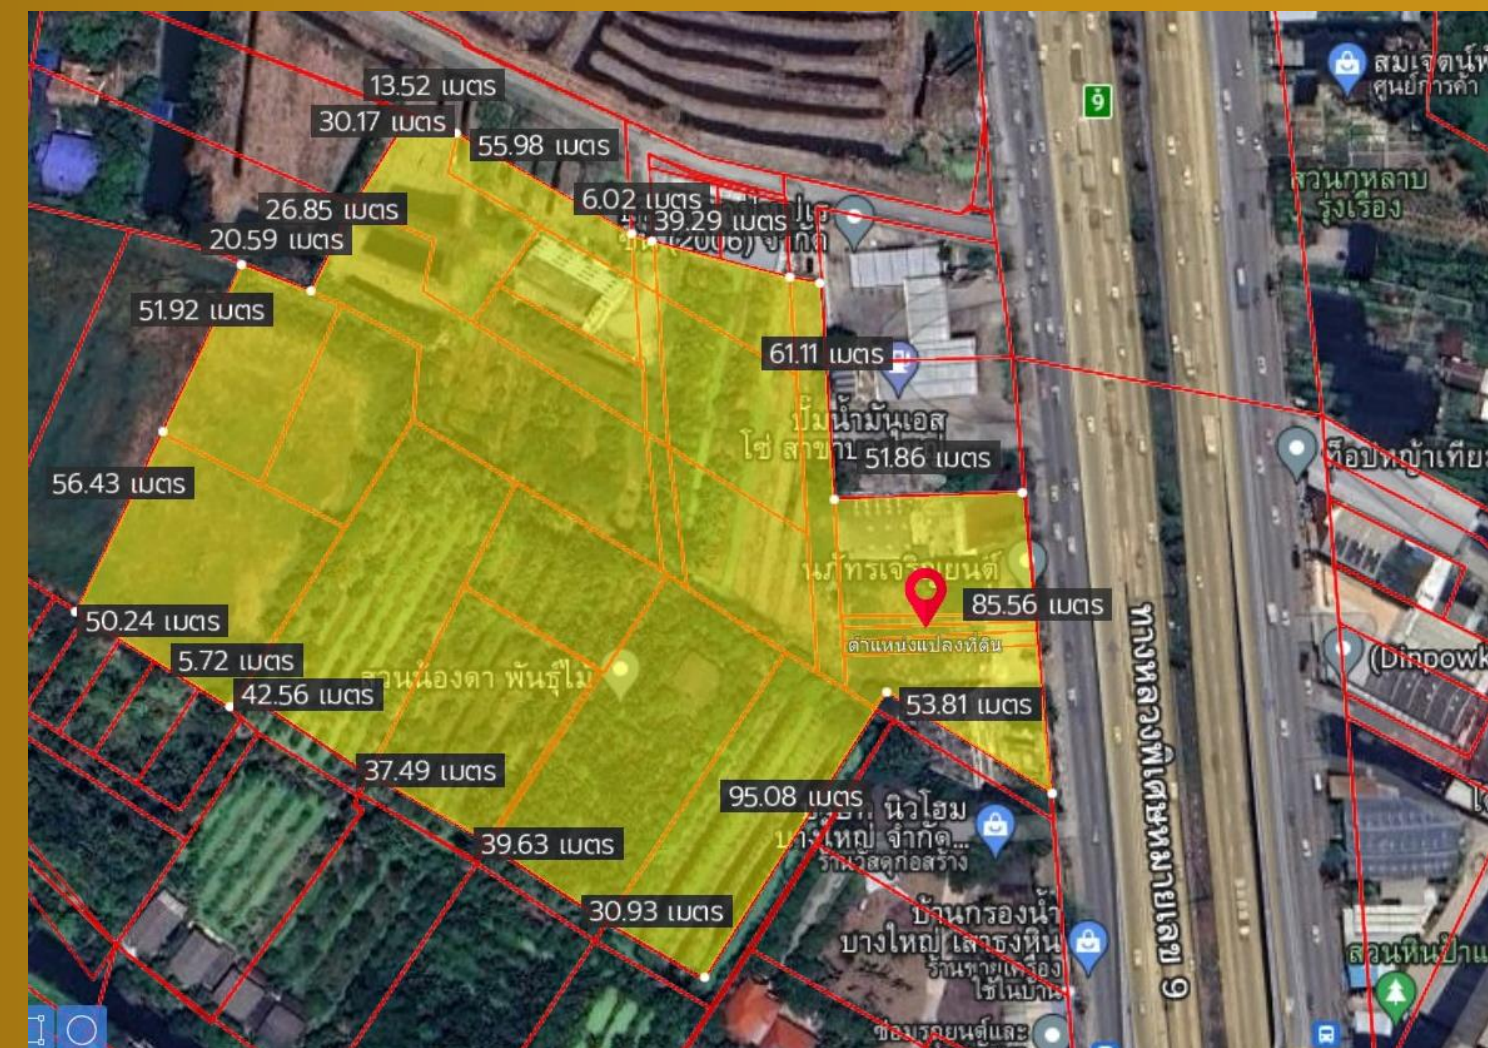

# รายละเอียดที่ดิน

## ที่ดินเปล่า

- เนื้อที่ : 22-1-35.0 ไร่ หรือ 8,935.0 ตารางวา
- ที่ตั้ง : ติดถนนกาญจนาภิเษก ตำบลสารภี อำเภอบางใหญ่ จังหวัดนนทบุรี
- สาธารณูปโภค : ครบครัน
- การคมนาคม : ห่างจากมอเตอร์เวย์ M81 บางใหญ่ - กาญจนบุรี ประมาณ 900 เมตร
- ผังเมือง : ประเภทที่อยู่อาศัยหนาแน่นปานกลาง (สีส้ม)
- บริเวณ ย.5-18