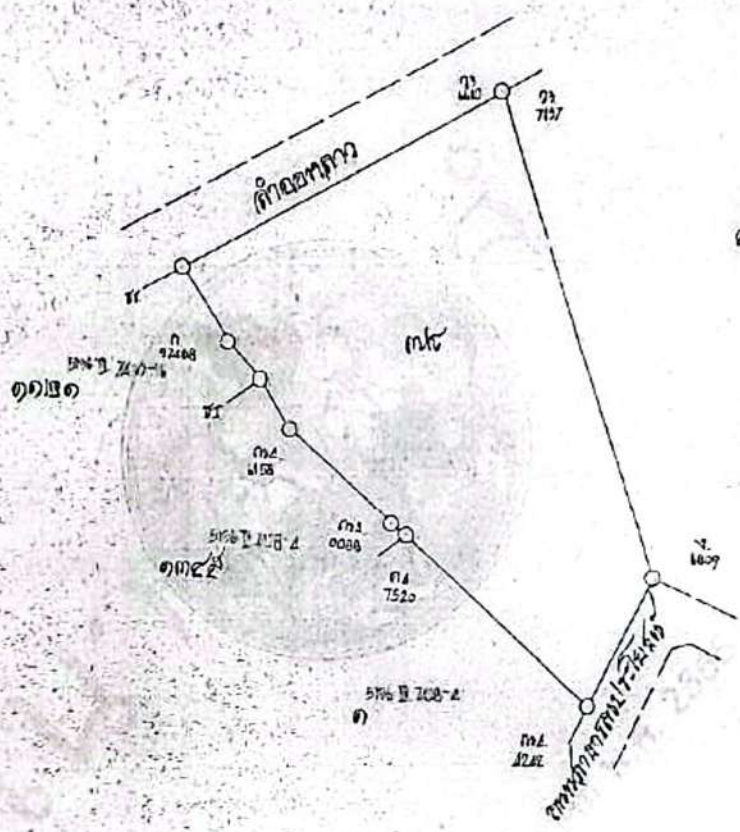

2198-219

7628-1
7630-13
7430-16
7228-4

รูปแผนที่ (ใบต่อ)

แผนที่

ทางหลวง ๕๐๖๖ เลขที่ดิน ๗๕ หน้าสำรวจ ๕๐๕๕ โฉนดที่ดินเลขที่ ๒๑๙๘
ตำบล ทดพัวร์ อำเภอ ชาติพัวร์ จังหวัด กรุงเทพมหานคร

มาตราส่วน ๑:๕๐๐๐

๕๐๖๖ ๗๒๖-๑๕

ตัวอย่างโครงการบ้าน
จัดสรรที่ติดแปลงที่ดิน

โครงการของแลนด์แอนด์เฮ้าส์
อยู่ติดกับแปลงที่ดิน

โครงการของเปี่ยมสุข
พรีอพเพอร์ตี้ ๙
อยู่ชอย 25 ถัดมาจาก
เดอะแลนด์มาค

ตั้งอยู่ถนนสุขนครสวัสดิ์

ที่ต้น

ถนนสุขุมรสวัสดิ์

ที่ดับ

ถนนสุคนทรสวัสดิ์

ออกถนนเกษตร-นวมินทร์

ออกถนนประดิษมนูธรรม

ถนนสุขุมรสวัสดิ์

ออกถนนประดิษมนูธรรม

ที่ดิน