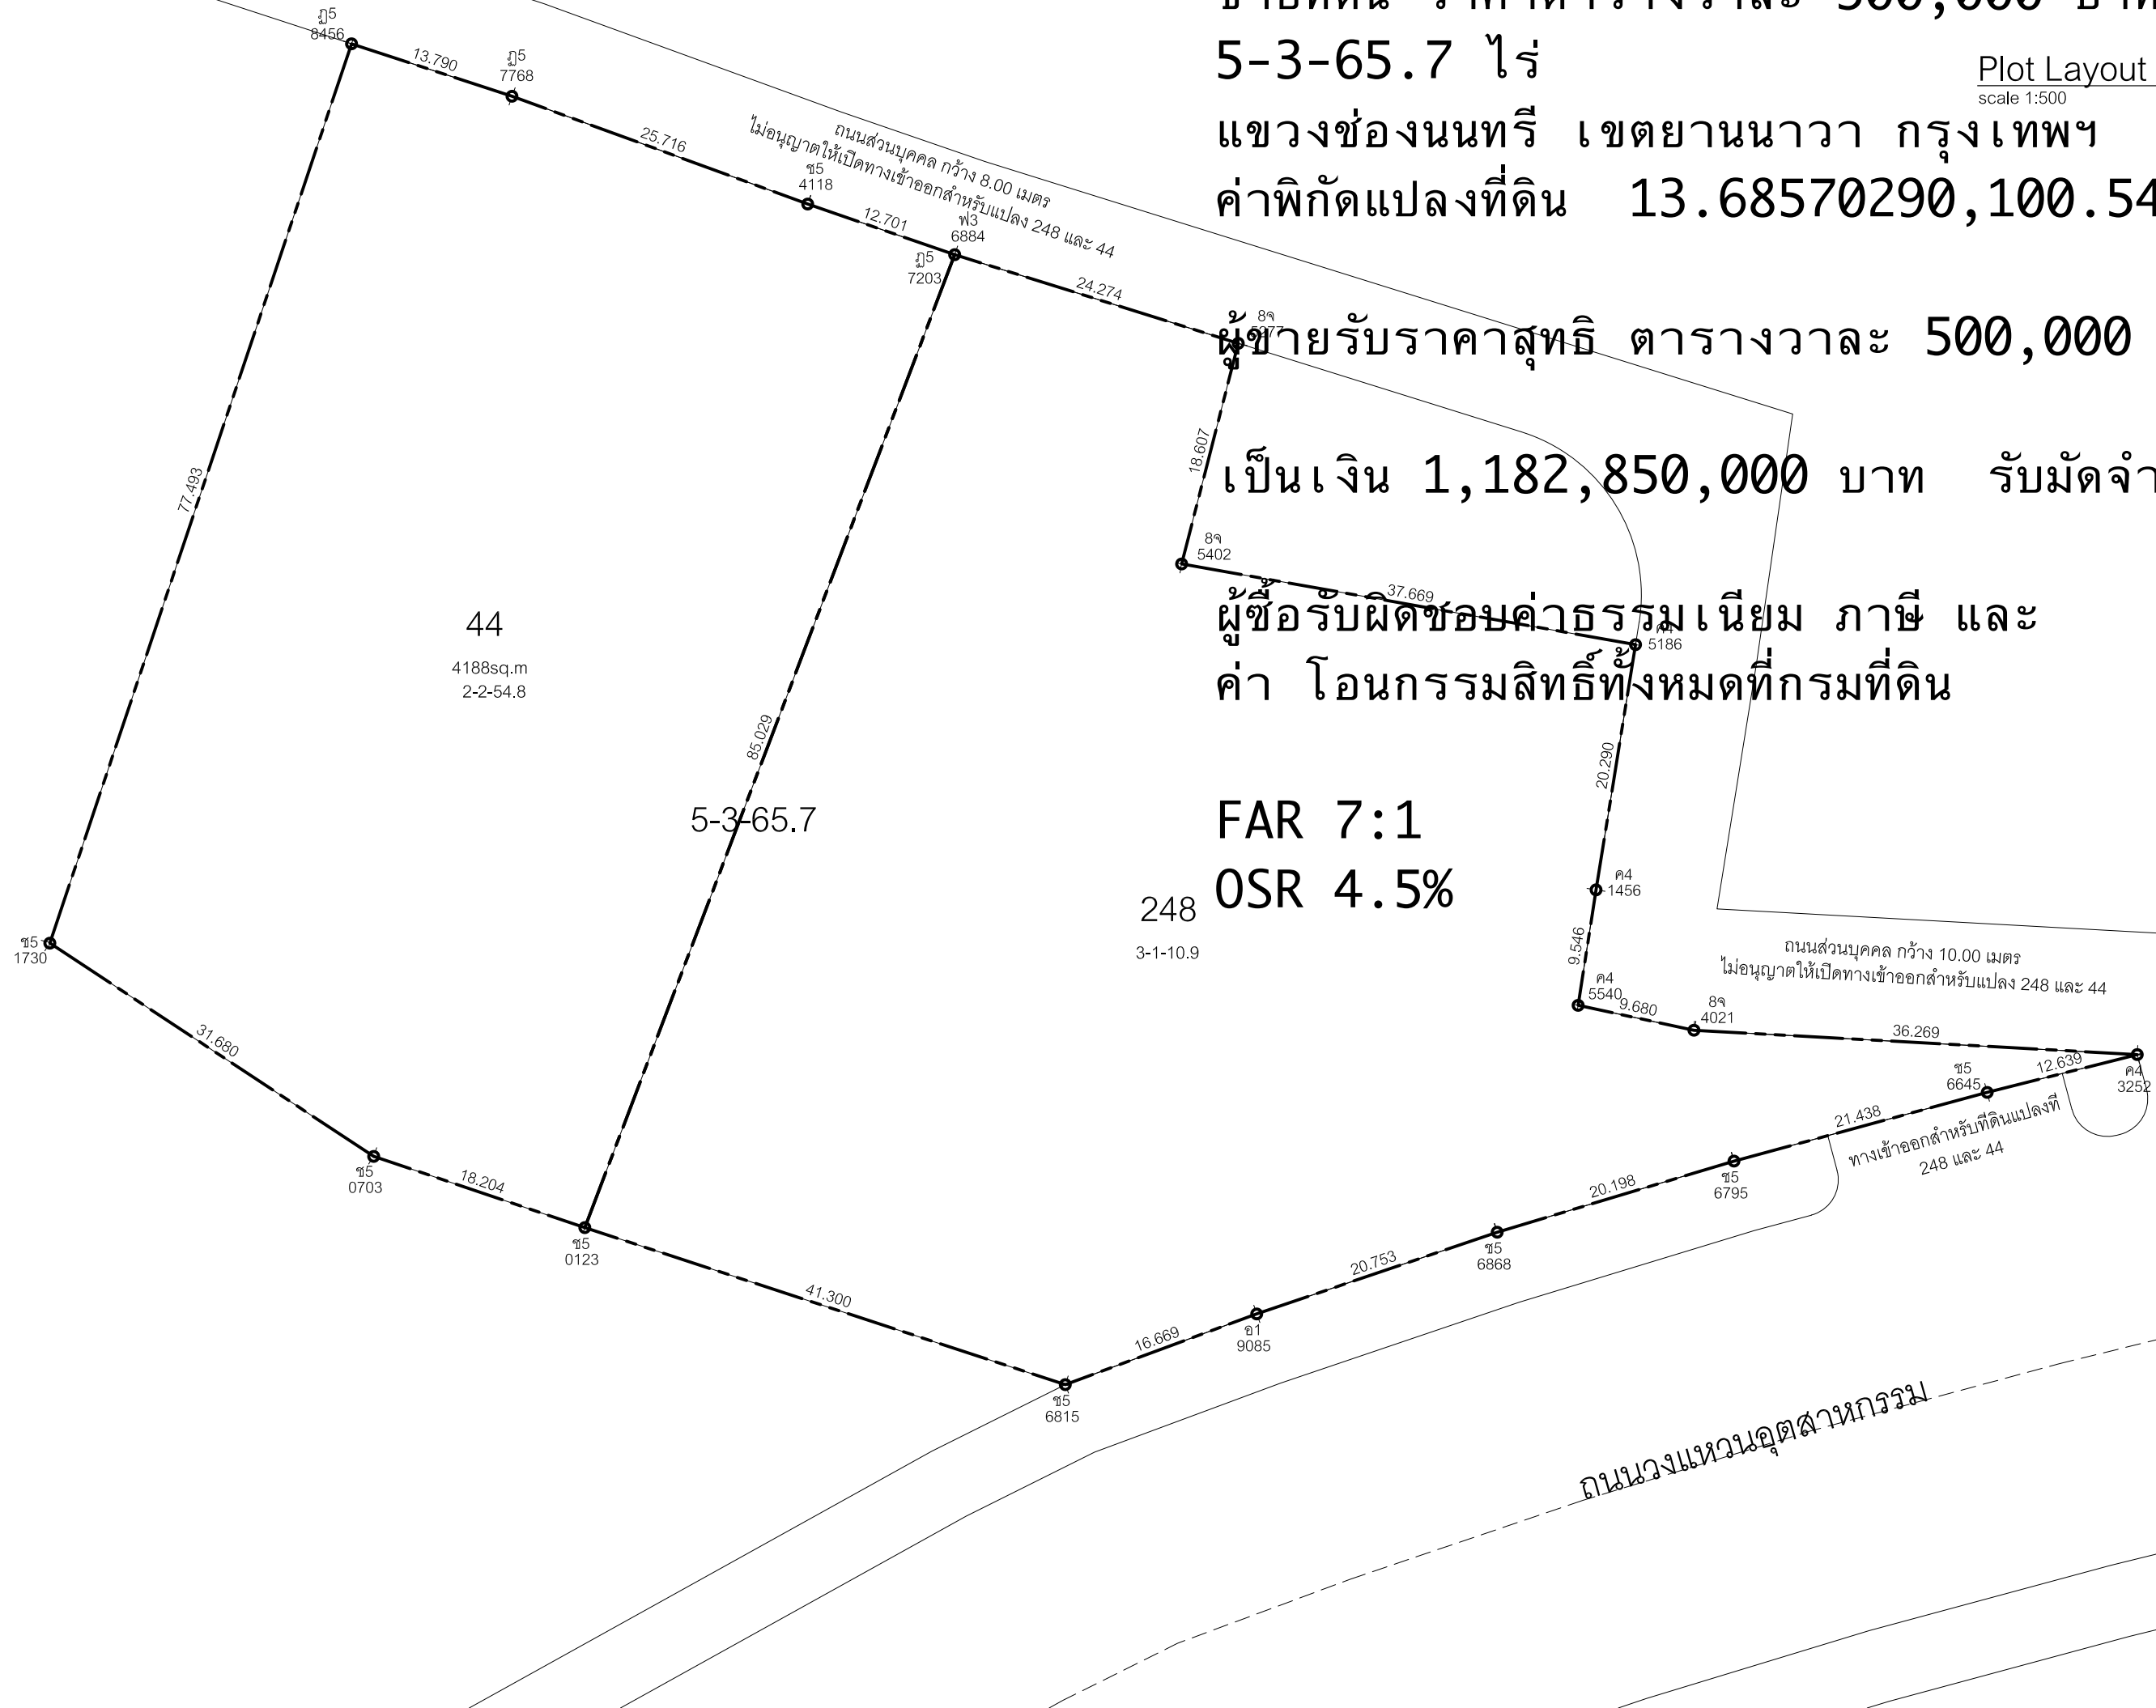

ขายที่ดิน ราคาตารางวาละ 500,000 บาท เนื้อที่รวม 5-3-65.7 ไร่

Plot Layout  
scale 1:500

แขวงช่องนนทรี เขตยานนาวา กรุงเทพฯ

ค่าพิกัดแปลงที่ดิน 13.68570290, 100.54422328

เงื่อนไข

ผู้ขายรับราคาสุทธิ ตารางวาละ 500,000 บาท

# เนื้อที่รวม 5-3-65.7 ไร่

แขวงช่องนนทรี เขตยานนาวา กรุงเทพฯ

ค่าพิกัดแปลงที่ดิน ★

13.68570290,100.54422328