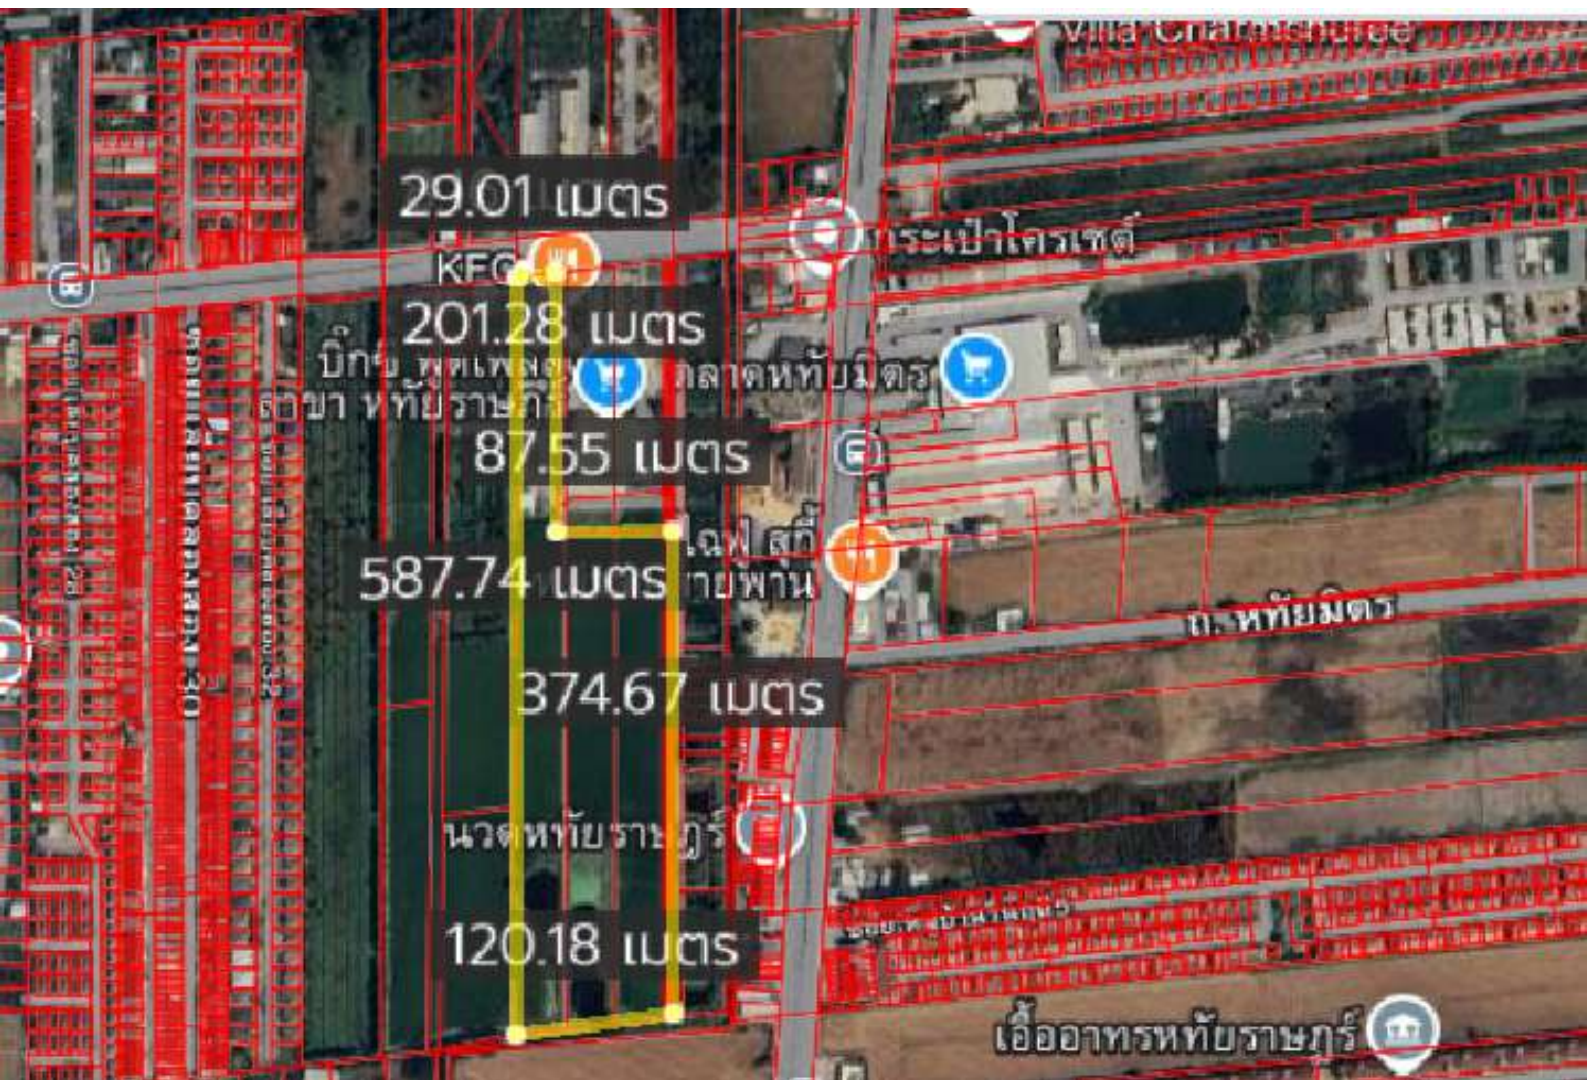

Ms Spa
ถนน เลียบคลอง2

ถนน เลียบคลองสอง

ซอย เลียบคลองสอง 32

บึงชี-ห้วยราษฎร์

บึงชี พุดพาส
สาขา ห้วยราษฎร์

ที่ดินติดบึงชี-เลียบคลอง2

ใกล้รถไฟฟ้า... ใกล้ทางด่วน

ถนนทางเข้าหน้ากว้าง **29 ม.**

29.01 เมตร

KFC

201.28 เมตร

บิ๊กซี ห้วยขวาง
ห้วยราษฎร์

ตลาดห้วยมด

87.55 เมตร

587.74 เมตร

374.67 เมตร

นวดห้วยราษฎร์

120.18 เมตร

ระเป่าเกรเซด

ห้วยมด

เอื้ออาทรห้วยราษฎร์

(บ.ส.๕๗)

1

ตำแหน่งที่ดิน
 ราชว ๑๒ ๑๒๕ ล ๕๒๖ ๕๒๖๖-๑
 เลขที่ดิน ๒๒ ๒๐๐
 หน้าสำรวจ ๖๕
 ตำบล นางเงิน

ที่ดินแปลงนี้เนื้อประมาณ ๒๖ ไร่ ๒ งาน ๕๖ ตารางวา (ที่ดิน ๒๖ ไร่ ๒ งาน ๕๖ ตารางวา)
 ทัศนแปลงนี้เนื้อประมาณ ๒๖ ไร่ ๒ งาน ๕๖ ตารางวา

มาตรการส่วนในราชว ๑: ๑๕๖๐

รูปแผนที่

มาตรการส่วน ๑: ๕๐๐๐

ที่ดินแปลงนี้ใช้ระบุพื้นที่ในใบส่ง