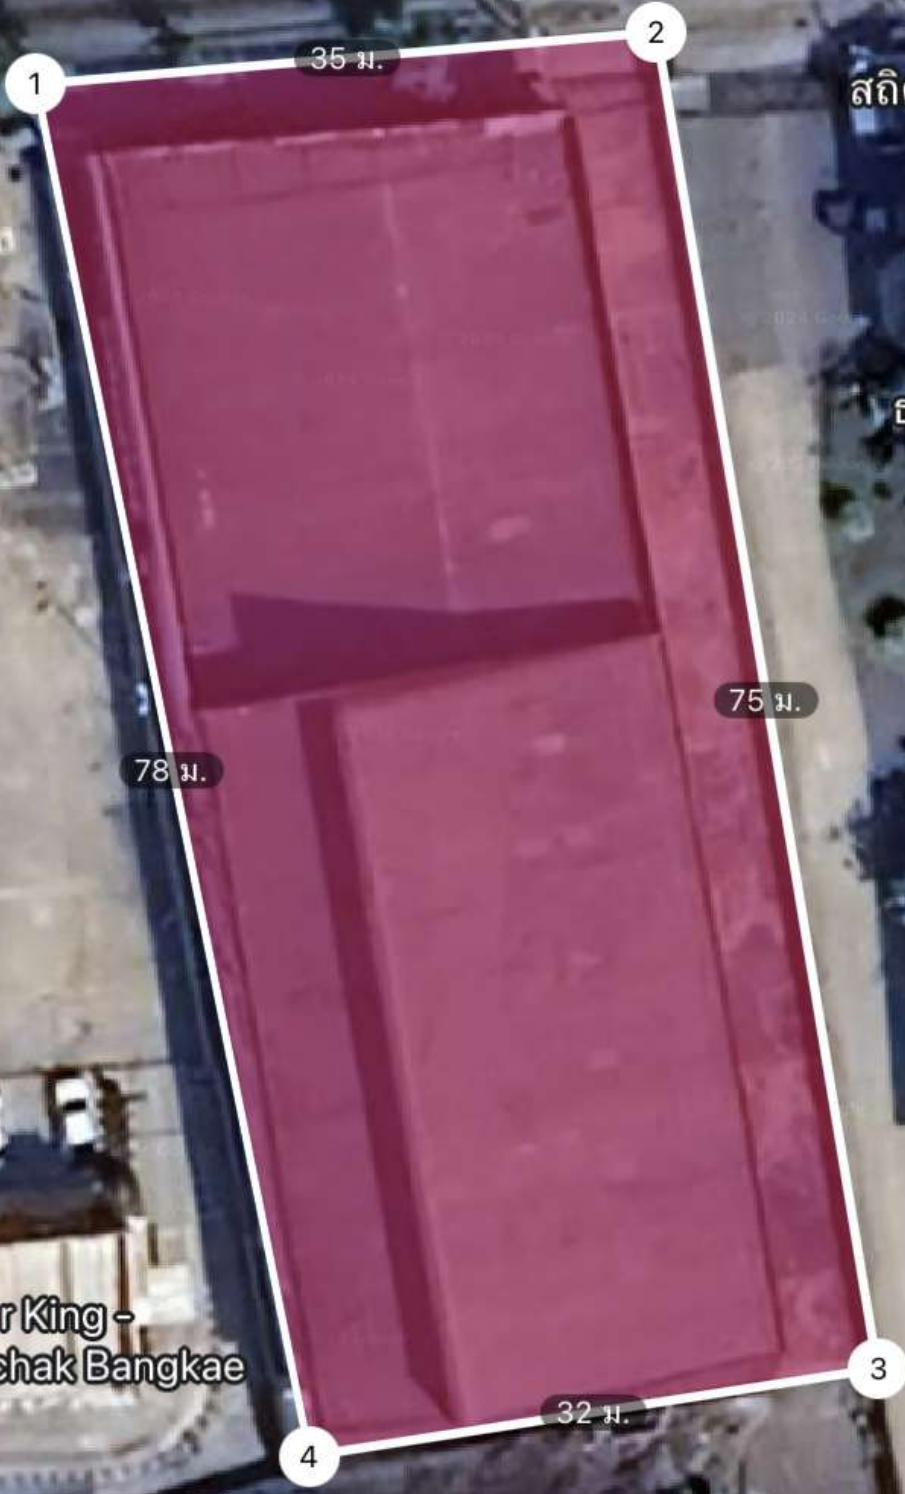

ขนาดพื้นที่

1 ไร่ 2 งาน 36.37 ตารางวา

ระยะรวม

219.913 เมตร (m)

ooking
School
ng school

Phet Kase

สถิตย์ ข้า

gChak
จาก สาขา
เหนือ ขาออก...

บริ
ธนกิจกั

Burger King -
Bangchak Bangkae