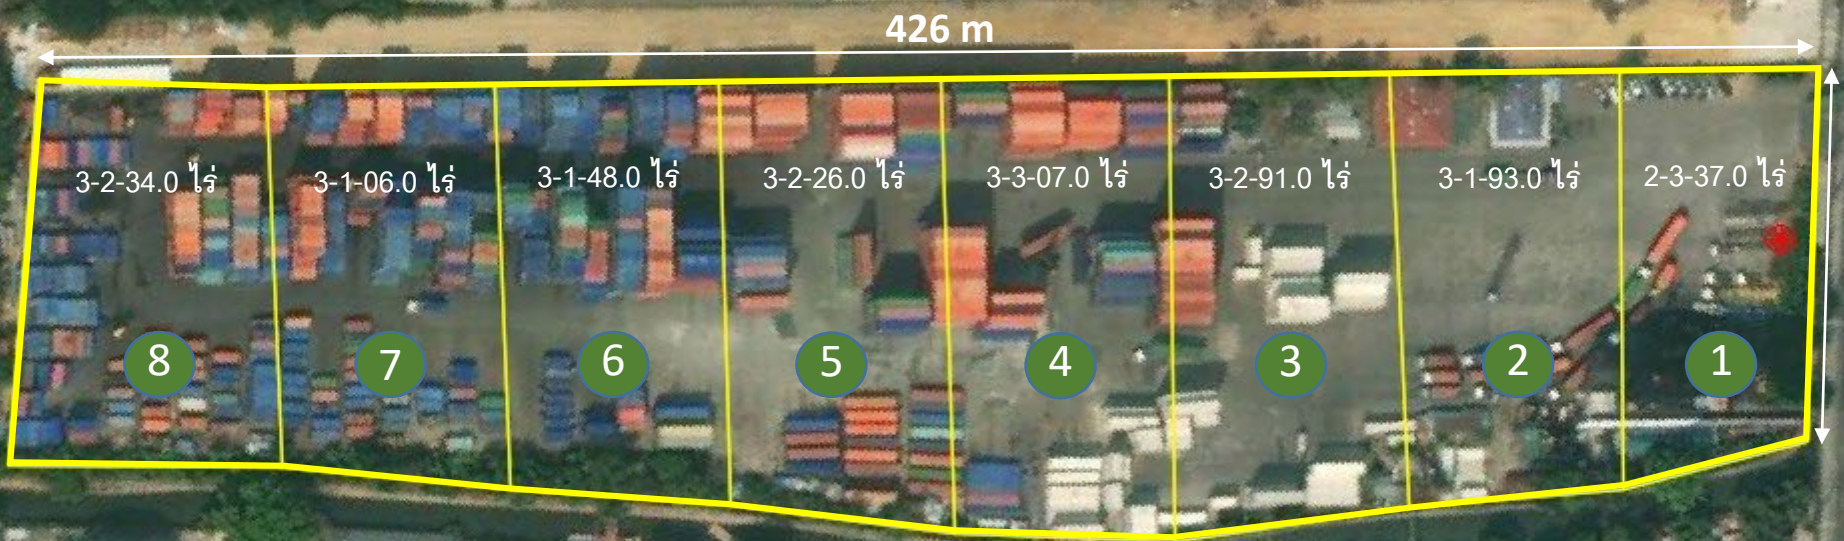

แผนผังแสดงพื้นที่เสนอขายรวม 8 แปลง

พิกัดตำแหน่ง (13.6594369, 100.6636215)

คลองปลัดเปรียง

ทางหลวงสายบางนา - ตราด (หมายเลข 34)

4-2-84 ไร่
(Option) **แปลงที่ดินเสนอขาย 27-2-42 ไร่**

The Forestias

โรงพยาบาลพริ้นซ์ สุวรรณภูมิ

ทางหลวงสายบางนา - ตราด (หมายเลข 34)

แผนผังแสดงผังเมืองตำแหน่งแปลงเสนอขาย

ค้นหาสถานที่สำคัญ

ชั้นข้อมูลแผนที่

แผนที่ฐาน

- ภาพแผนที่ GoogleMaps
- ภาพดาวเทียม GoogleMaps
- ภาพแผนที่ OpenStreetMap

ชั้นข้อมูล

- รูปแปลงที่ดิน
- ผังเมือง 20%
- ผังเมือง
- ตำแหน่งโฉนดของนา

ภาพประกอบพื้นที่เสนอขาย