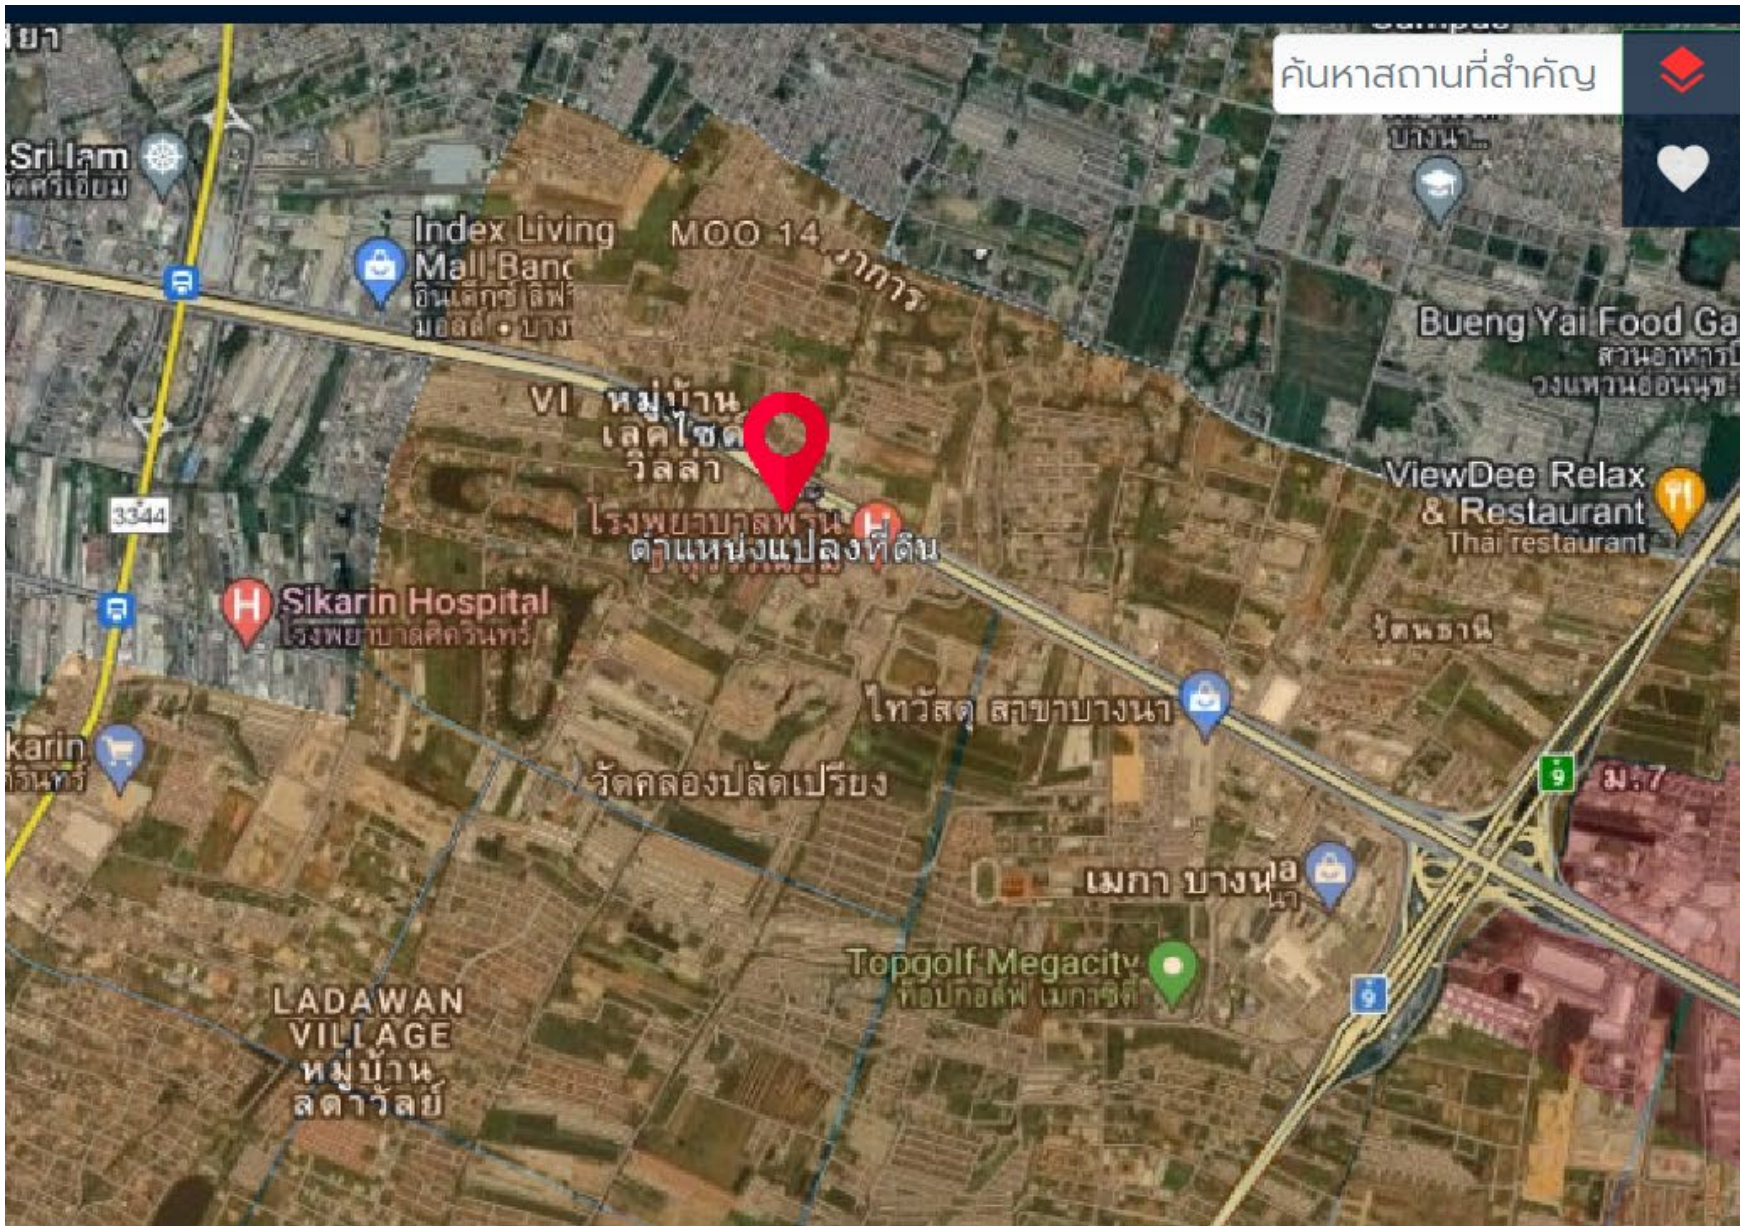

แผนผังแสดงพื้นที่เสนอขายรวม 8 แปลง

พิกัดตำแหน่ง (13.6594369, 100.6636215)

คลองปลัดเปรียง

ทางหลวงสายบางนา - ตราด (หมายเลข 34)

4-2-84 ไร่
(Option) **แปลงที่ดินเสนอขาย 27-2-42 ไร่**

The Forestias

โรงพยาบาลพริ้นซ์ สุวรรณภูมิ

ทางหลวงสายบางนา - ตราด (หมายเลข 34)

แผนผังแสดงผังเมืองตำแหน่งแปลงเสนอขาย

ค้นหาสถานที่สำคัญ

ชั้นข้อมูลแผนที่

แผนที่ฐาน

- ภาพแผนที่ GoogleMaps
- ภาพดาวเทียม GoogleMaps
- ภาพแผนที่ OpenStreetMap

ชั้นข้อมูล

- รูปแปลงที่ดิน
- ผังเมือง 20%
- ผังเมือง
- ตำแหน่งโฉนดของนา