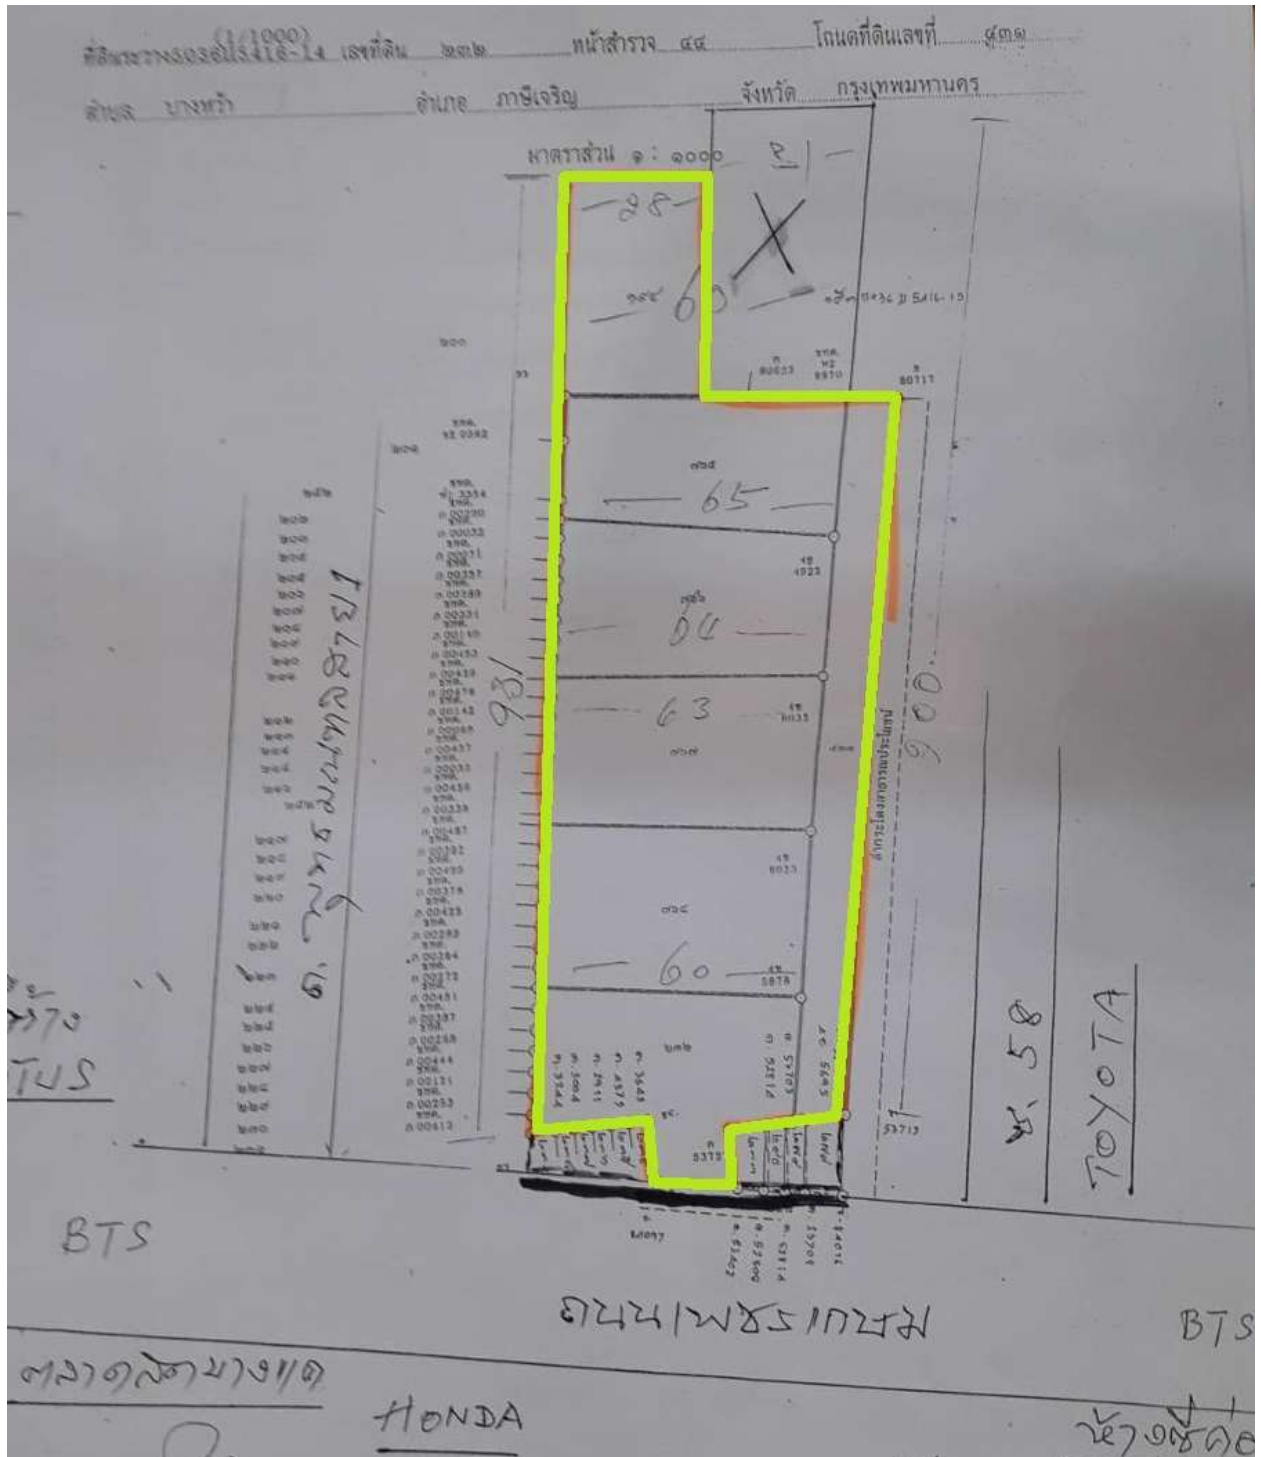

เสนอขายที่ดิน 6-3-70 ไร่(2,770ตารางวา)ติดถนนเพชรเกษม

แขวงบางหว้า เขตภาษีเจริญ กทม. ใกล้สถานีรถไฟฟ้าภาษีเจริญ 360 เมตร

ใกล้ห้างซีคอนบางแค 360 เมตร ใกล้ตลาดบางแค

ใกล้ห้างเดอะมอลล์บางแค ประมาณ 2 กม.

ราคาเสนอขายตารางวาละ 250,000 บาท ไร่ละ 100,000,000 บาท ราคารวม 692,500,000 บาท

ติดต่อคุณมงคล โทร 086-906-1599 email lamrisri@gmail.com

แนวเขตที่ดิน

ระวาง

สภาพหน้าที่ดิน

สภาพถนน

แผนที่