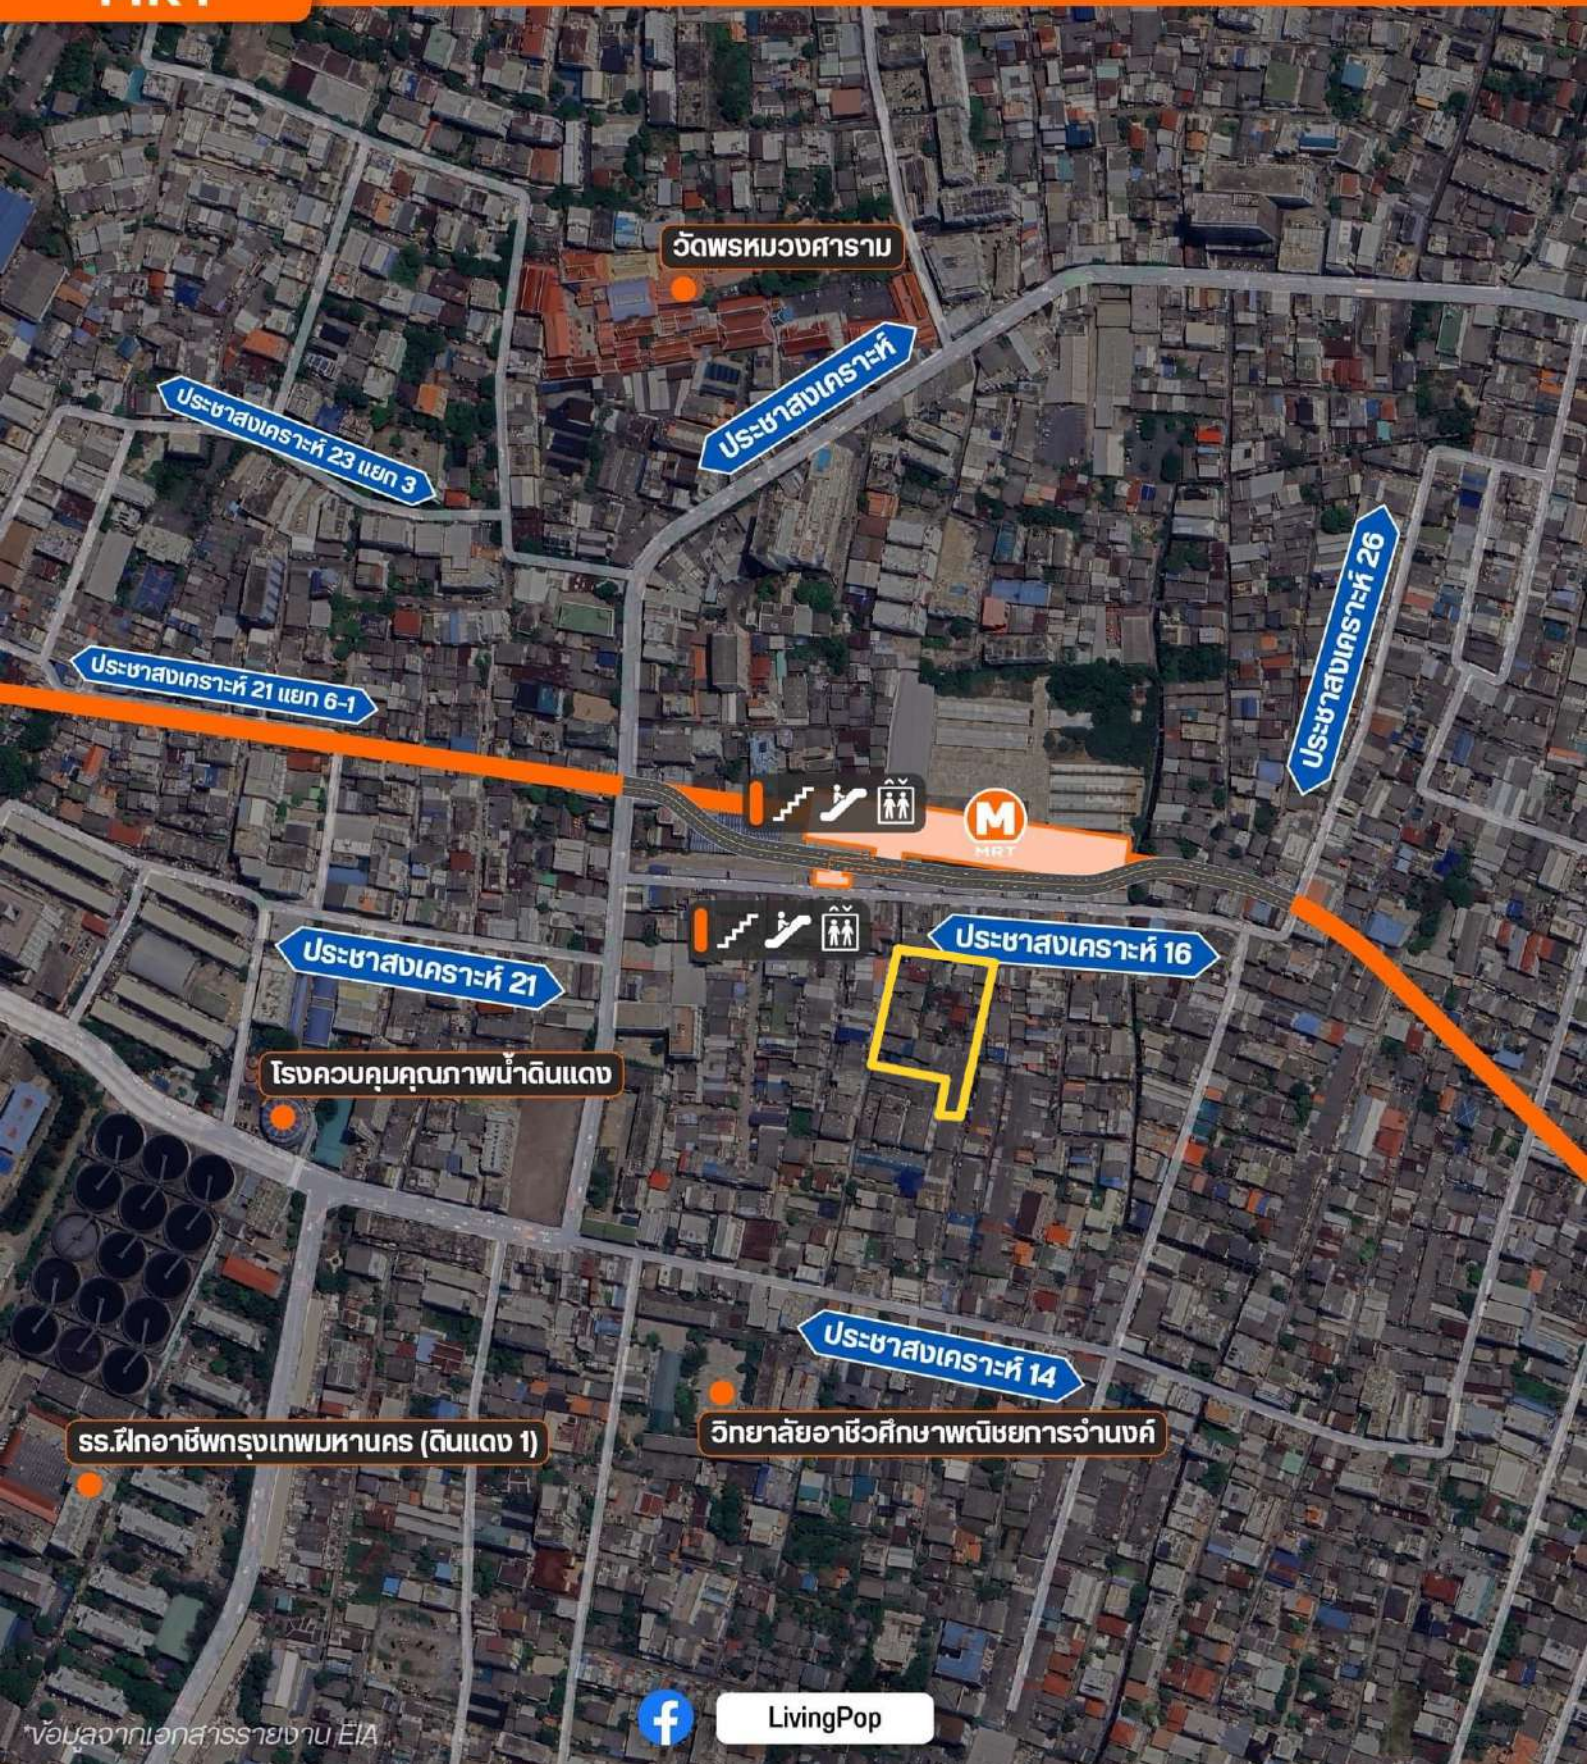

ประชาสงเคราะห์

OR12