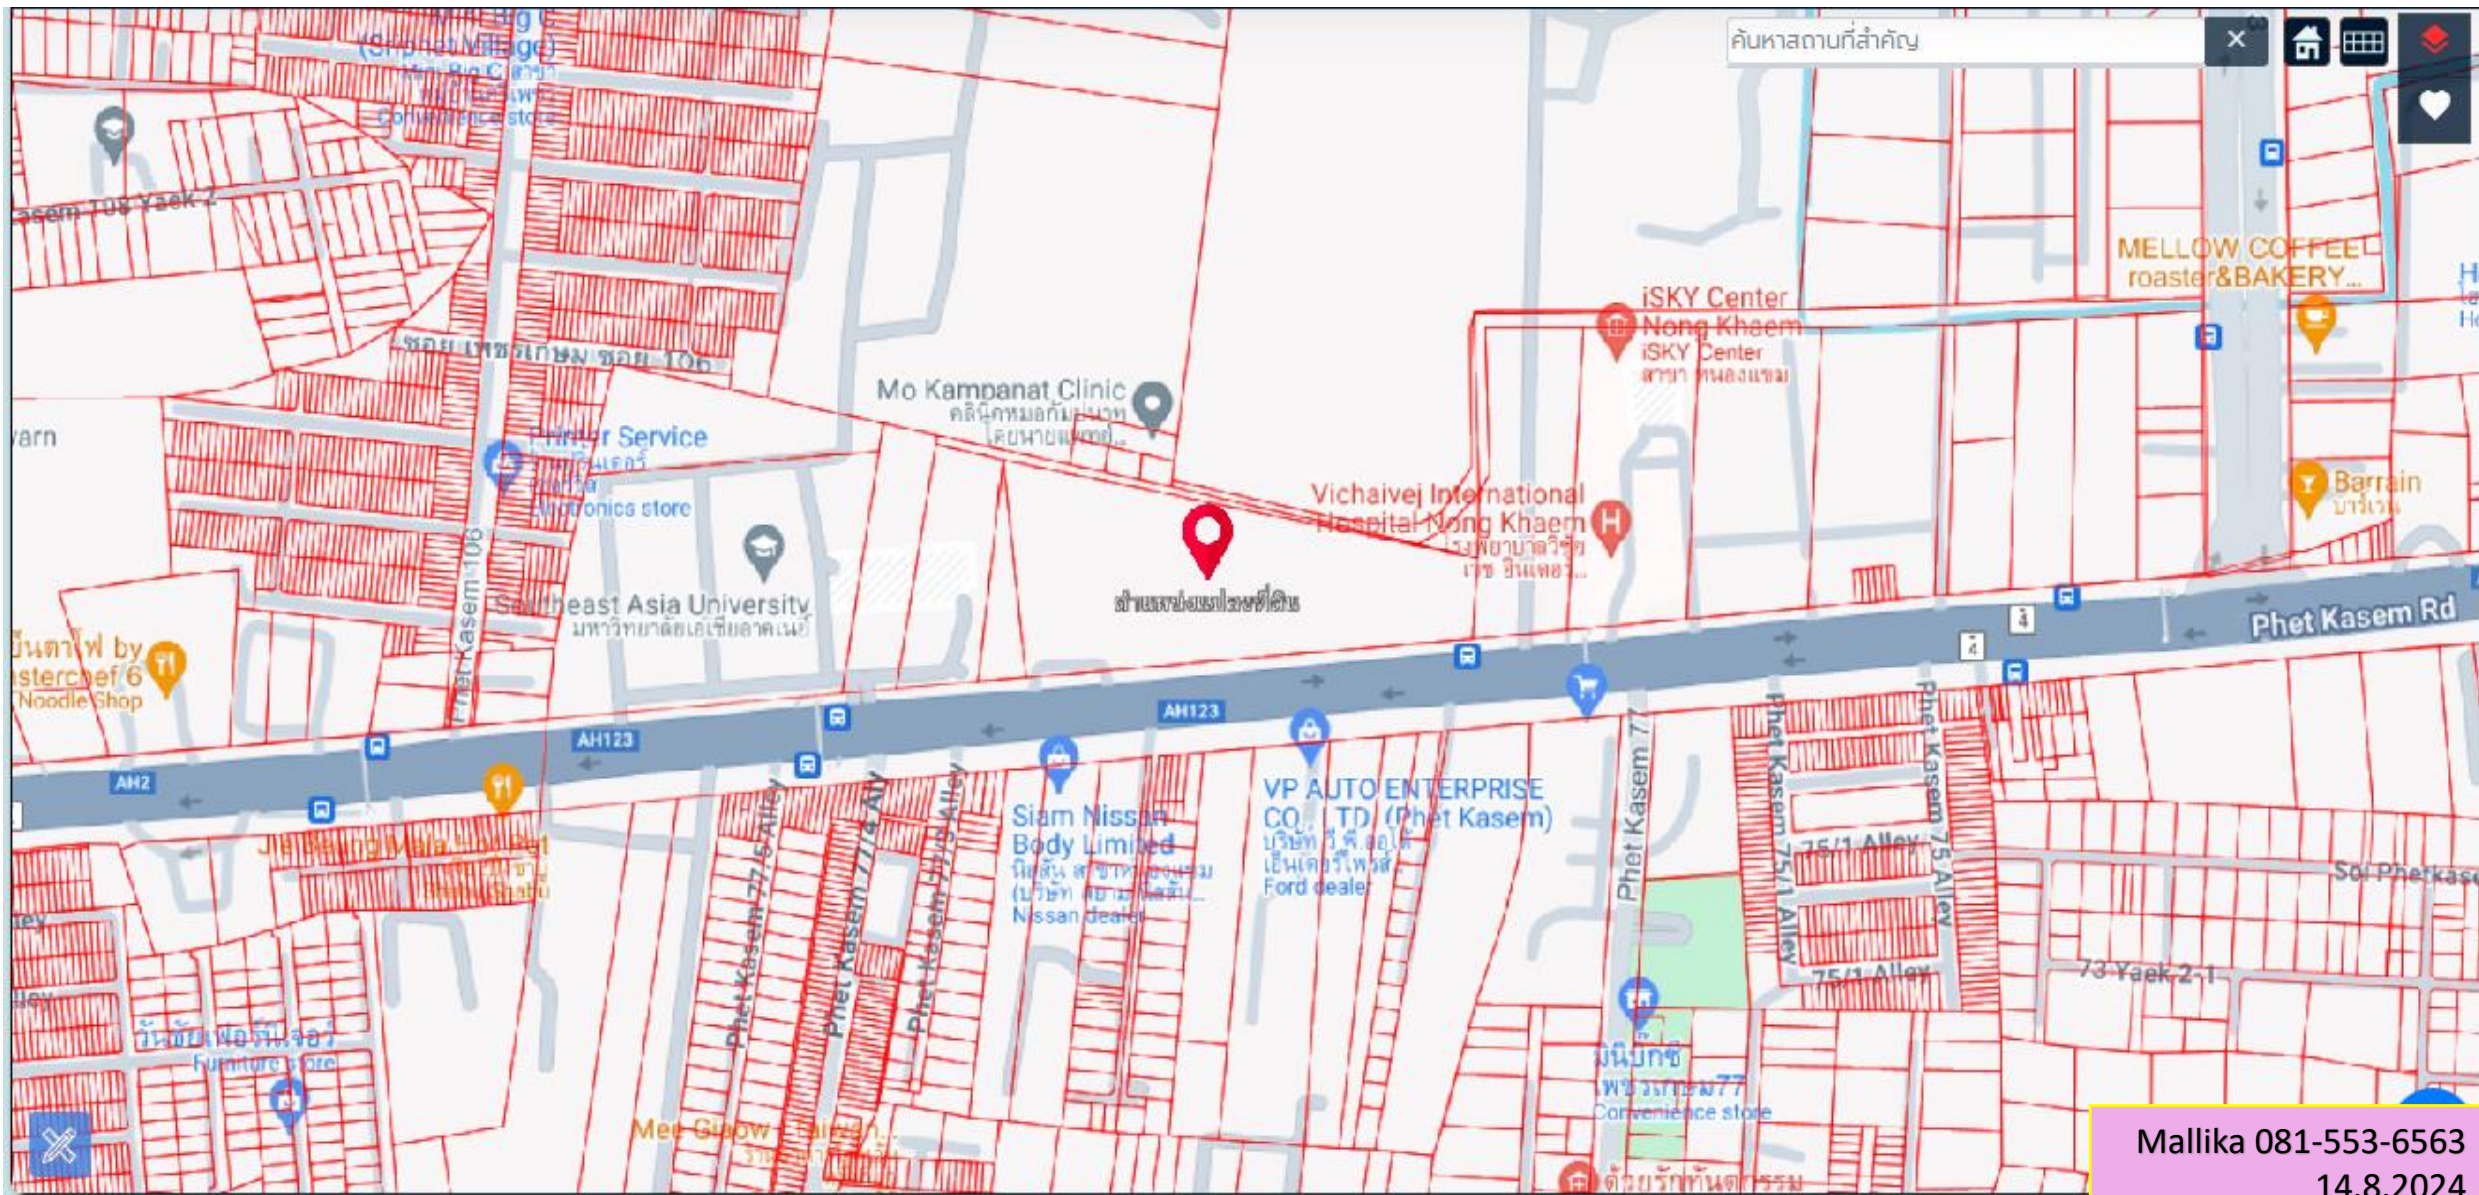

แปลง ตัดถนนเพชรเกษม (ตัดมหาวิทยาลัยเอเชียอาคเนย์) แขวงหนองค้างพลู เขตหนองแขม กรุงเทพฯ

Mallika 081-553-6563
14.8.2024

แปลง ตัดถนนเพชรเกษม (ตัดมหาวิทยาลัยเอเซียอาคเนย์) แขวงหนองค้างพลู เขตหนองแขม กรุงเทพฯ

- ที่ตั้ง ถนนเพชรเกษม แขวงหนองค้างพลู เขตหนองแขม กรุงเทพมหานคร
 - โฉนดที่ดิน เลขที่ 15597 เลขที่ดิน 3 หน้าสำรวจ 7432
 - เนื้อที่ 14-0-49.5 ไร่ (5,649.5 ตร.วา)
 - พังสีเหลือง ย4-36
 - หน้ากว้าง 261 เมตร ลึก 123 เมตร
 - ราคาเสนอขาย 170,000.-บาท/ตร.วา
 - ราคาเสนอขายรวม 960,415,000.-บาท
 - <https://maps.app.goo.gl/ECmTrhxPMv3zqZVt9>
-
- เพิ่มเติม โปรดติดต่อ คุณมลลิกา อักษรวงษ์ MB: 081-553-6563

แปลง ตัดถนนเพชรเกษม (ตัดมหาวิทยาลัยเอเชียอาคเนย์) แขวงหนองค้างพลู เขตหนองแขม กรุงเทพฯ

แผนที่ตั้งที่ดิน

Mallika 081-553-6563
14.8.2024

แปลง ตัดถนนเพชรเกษม (ตัดมหาวิทยาลัยเอเชียอาคเนย์) แขวงหนองค้างพลู เขตหนองแขม กรุงเทพฯ