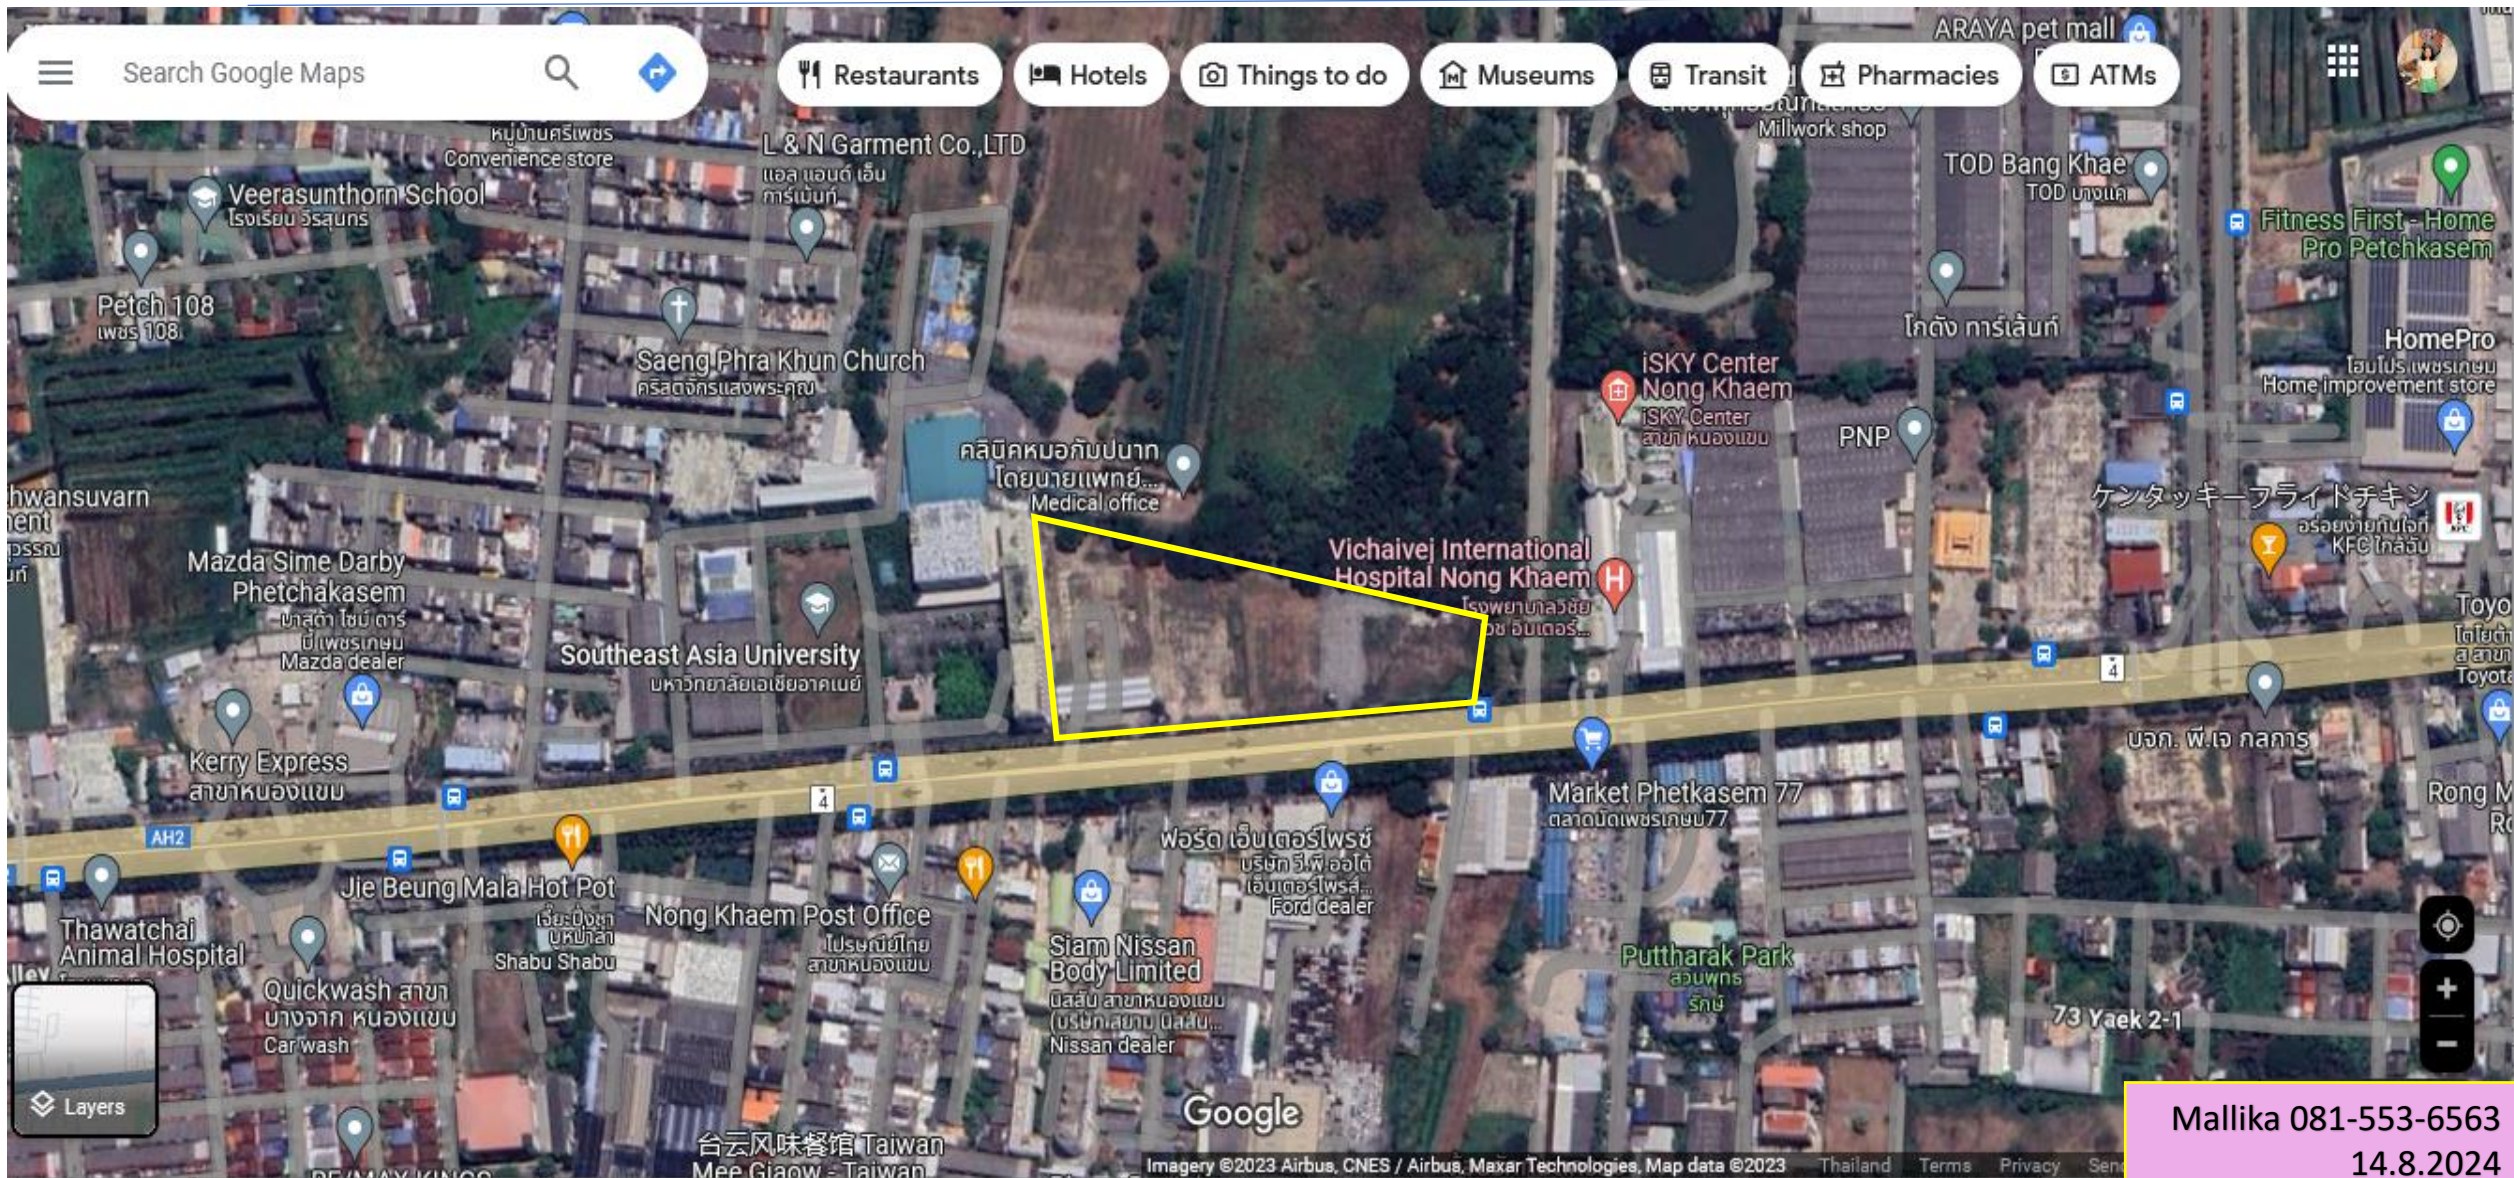

แปลง ตัดถนนเพชรเกษม (ตัดมหาวิทยาลัยเอเชียอาคเนย์) แขวงหนองค้างพลู เขตหนองแขม กรุงเทพฯ

Mallika 081-553-6563
14.8.2024

แปลง ตัดถนนเพชรเกษม (ตัดมหาวิทยาลัยเอเซียอาคเนย์) แขวงหนองค้างพลู เขตหนองแขม กรุงเทพฯ

- ที่ตั้ง ถนนเพชรเกษม แขวงหนองค้างพลู เขตหนองแขม กรุงเทพมหานคร
 - โฉนดที่ดิน เลขที่ 15597 เลขที่ดิน 3 หน้าสำรวจ 7432
 - เนื้อที่ 14-0-49.5 ไร่ (5,649.5 ตร.วา)
 - พังสีเหลือง ย4-36
 - หน้ากว้าง 261 เมตร ลึก 123 เมตร
 - ราคาเสนอขาย 170,000.-บาท/ตร.วา
 - ราคาเสนอขายรวม 960,415,000.-บาท
 - <https://maps.app.goo.gl/ECmTrhxPMv3zqZVt9>
-
- เพิ่มเติม โปรดติดต่อ คุณมลลิกา อักษรวงษ์ MB: 081-553-6563

แปลง ตัดถนนเพชรเกษม (ตัดมหาวิทยาลัยเอเชียอาคเนย์) แขวงหนองค้างพลู เขตหนองแขม กรุงเทพฯ

แผนที่ตั้งที่ดิน

Mallika 081-553-6563
14.8.2024

แปลง ตัดถนนเพชรเกษม (ตัดมหาวิทยาลัยเอเชียอาคเนย์) แขวงหนองค้างพลู เขตหนองแขม กรุงเทพฯ