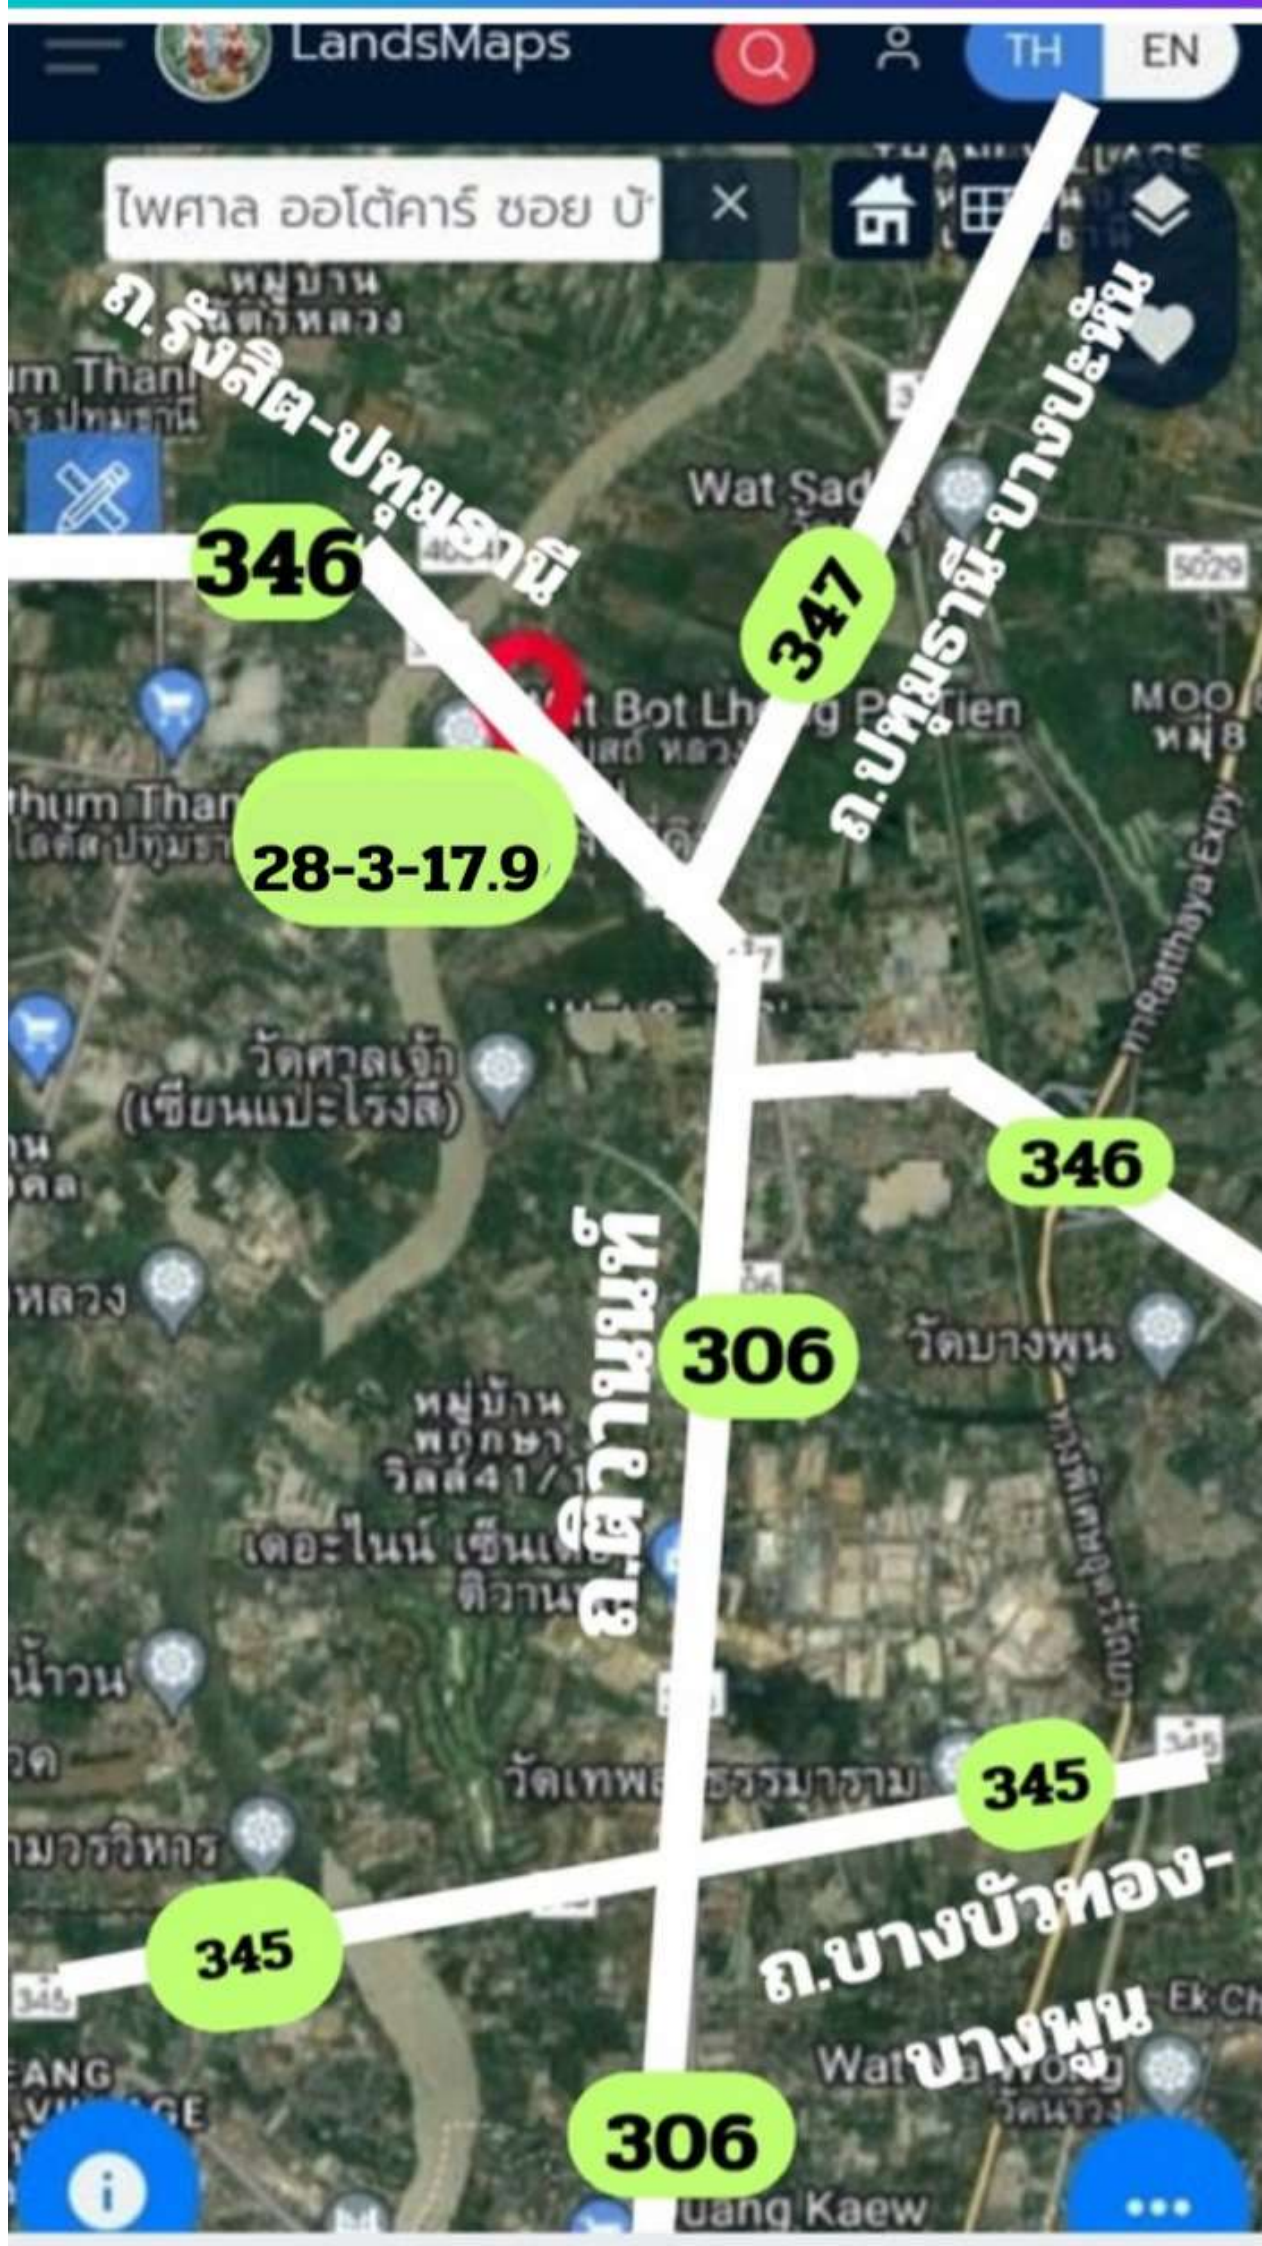

	จ	ค.ร.	ระวาง	ไร่	งาน	ตรวจ	
1	108188	4	148	5136iv6648-08	4	2	88.3
2	108187	47	147	-	1	3	38.3
3	108185	177	145	-	6	0	49.5
4	108186	176	146	-	7	0	97.8
5	108189	175	150	-	5	2	56.6
6	74372	116	5556	5137iii6650-15	0	1	70
7	74371	115	5555	-	0	1	70
8	74370	114	5554	-	0	1	69
9	69991	109	5324	-	0	3	69
11	119590	45	1213	-	0	0	61.8
12	74194	113	5548	-	0	0	61.8
13	74193	112	5547	-	0	0	61.8
14	74192	111	5546	-	0	0	61.8
15	74191	110	5545	-	0	0	61.8
16	119589	44	1212	-	0	1	0
				<b>TOTAL</b>	28	3	17.9

ไพศาล ออโต้คาร์ ซอย ปี

ถ.รังสิต-ปทุมธานี

346

347

ถ.ปทุมธานี-บางปะหัน

28-3-17.9

346

ถ.ติวานนท์